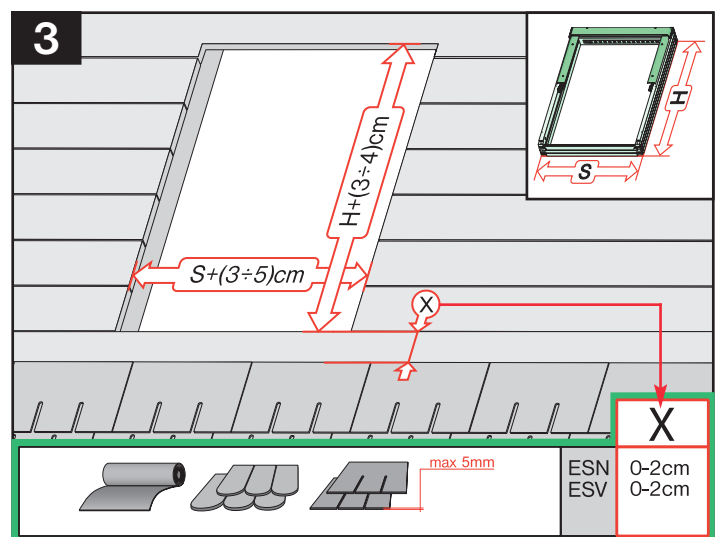

NC 1CF IM/FTP-V, FTU-V/27.07.2015/F

<http://www.fakro.com/download/film-installation-instructions/roof-windows/>

2

15

	max 90mm	EHN		
		EHV		
	-	-	-	-
	max 45mm	EZN		
		EZV		
	-	-	-	-
	max 15mm (N) max 5mm (V)	ELN		
		ELV		
	-	-	-	-
	max 5mm	ESN		
		ESV		
	-	-	-	-

		max 90mm	EHN EHV	7-10cm 7-10cm
		max 45mm	EZN EZV	6-8cm 6-8cm
		380x120mm 12-16mm	EGV	6cm
		380x120mm 12-16mm	EPV	6cm
		max 5mm (V) max 15mm (N)	ELN ELV	0-2cm 0-2cm
			EEN EEV	0-2cm 0-2cm

		max 5mm	ESN ESV	0-2cm 0-2cm
--	--	---------	------------	----------------

	EHN EHV	9-12cm 9-12cm
	EZN EZJ	8-10cm 8-10cm 20cm
	EGV	6cm
	EPV	8cm
	ELN ELV ELJ	0-4cm 0-4cm 11cm
	EEN EEV EEJ	0-4cm 0-4cm 11cm

	ESN ESV ESJ	0-4cm 0-4cm 0cm
--	-------------------	-----------------------

	max 90mm	EHN		
		EHV		
		-	-	-
	max 45mm	EZN		
		EZV		
		EZJ		
	max 15mm (N) max 5mm (V) max 5mm (J)	ELN		
		ELV		
		ELJ		
	max 5mm	ESN		
		ESV		
		ESJ		

	max 90mm	EHN EHV	
	max 45mm	EZN EZV	
	max 5mm	ESN ESV	
	12-16mm	EGV	
	max 18mm	EPV	
	max 5mm (V) max 15mm (N)	ELN ELV	
		EEN EEV	