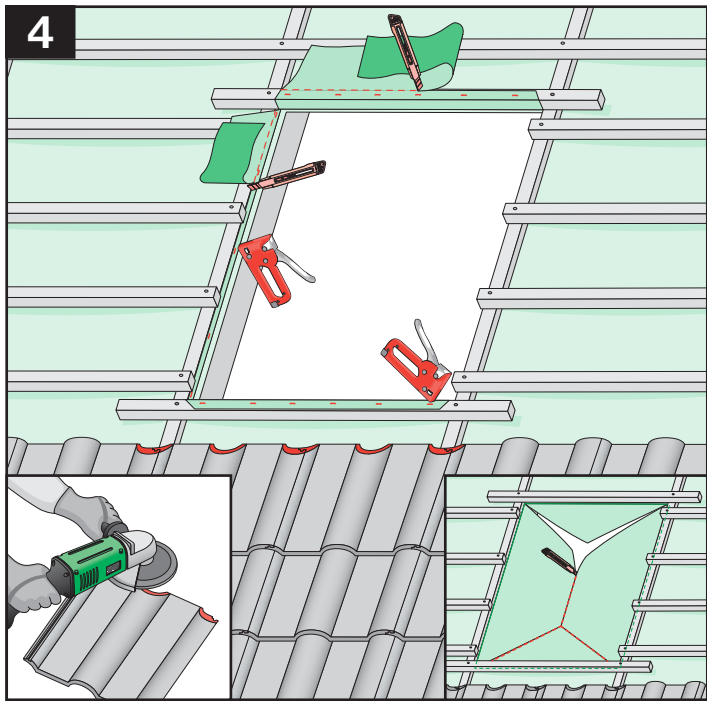

NC 1CF IM/FTP-V, FTU-V/27.07.2015/F

<http://www.fakro.com/download/film-installation-instructions/roof-windows/>

2

15

	max 90mm	EHN		
		EHV		
	-	-	-	-
	max 45mm	EZN		
		EZV		
	-	-	-	-
	max 15mm (N) max 5mm (V)	ELN		
		ELV		
	-	-	-	-
	max 5mm	ESN		
		ESV		
	-	-	-	-

		max 90mm	EHN EHV	7-10cm 7-10cm
		max 45mm	EZN EZV	6-8cm 6-8cm
		380x120mm 12-16mm	EGV	6cm
		380x120mm 12-16mm	EPV	6cm
		max 5mm (V) max 15mm (N)	ELN ELV	0-2cm 0-2cm
			EEN EEV	0-2cm 0-2cm

		max 5mm	ESN ESV	0-2cm 0-2cm
--	--	---------	------------	----------------

	EHN EHV	9-12cm 9-12cm
	EZN EZJ	8-10cm 8-10cm 20cm
	EGV	6cm
	EPV	8cm
	ELN ELV ELJ	0-4cm 0-4cm 11cm
	EEN EEV EEJ	0-4cm 0-4cm 11cm

	ESN ESV ESJ	0-4cm 0-4cm 0cm
--	-------------------	-----------------------

	max 90mm	EHN		
		EHV		
		-	-	-
	max 45mm	EZN		
		EZV		
		EZJ		
	max 15mm (N) max 5mm (V) max 5mm (J)	ELN		
		ELV		
		ELJ		
	max 5mm	ESN		
		ESV		
		ESJ		

	max 90mm	EHN EHV	
	max 45mm	EZN EZV	
	max 5mm	ESN ESV	
	12-16mm	EGV	
	max 18mm	EPV	
	max 5mm (V) max 15mm (N)	ELN ELV	
		EEN EEV	