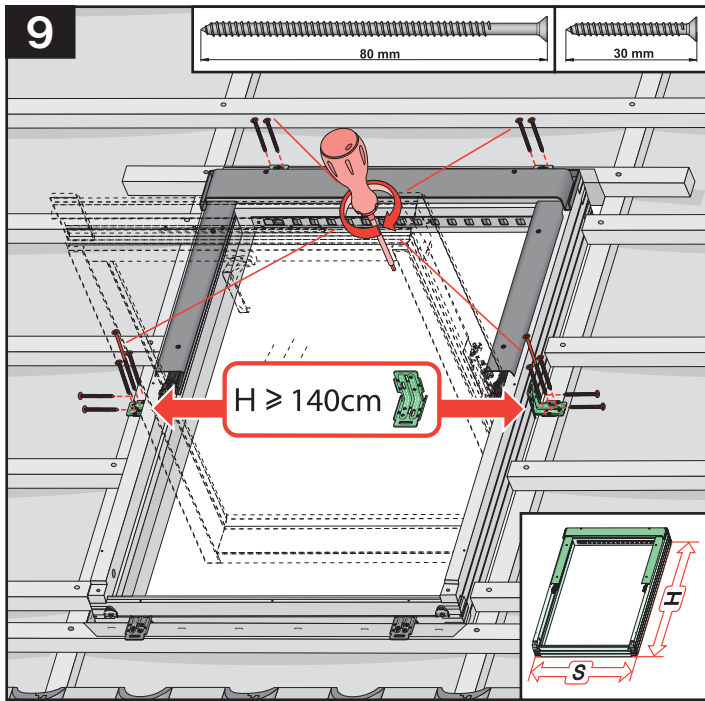

NC 1CF IM/FTP-V, FTU-V/27.07.2015/F

<http://www.fakro.com/download/film-installation-instructions/roof-windows/>

2

15

	max 90mm	EHN		
		EHV		
	-	-	-	-
	max 45mm	EZN		
		EZV		
	-	-	-	-
	max 15mm (N) max 5mm (V)	ELN		
		ELV		
	-	-	-	-
	max 5mm	ESN		
		ESV		
	-	-	-	-

		max 90mm	EHN EHV	7-10cm 7-10cm
		max 45mm	EZN EZV	6-8cm 6-8cm
		380x120mm 12-16mm	EGV	6cm
		380x120mm 12-16mm	EPV	6cm
		max 5mm (V) max 15mm (N)	ELN ELV	0-2cm 0-2cm
			EEN EEV	0-2cm 0-2cm

		max 5mm	ESN ESV	0-2cm 0-2cm
--	--	---------	------------	----------------

	EHN EHV	9-12cm 9-12cm
	EZN EZJ	8-10cm 8-10cm 20cm
	EGV	6cm
	EPV	8cm
	ELN ELV ELJ	0-4cm 0-4cm 11cm
	EEN EEV EEJ	0-4cm 0-4cm 11cm

	ESN ESV ESJ	0-4cm 0-4cm 0cm
--	-------------------	-----------------------

	max 90mm	EHN		
		EHV		
		-	-	-
	max 45mm	EZN		
		EZV		
		EZJ		
	max 15mm (N) max 5mm (V) max 5mm (J)	ELN		
		ELV		
		ELJ		
	max 5mm	ESN		
		ESV		
		ESJ		

	max 90mm	EHN EHV	
	max 45mm	EZN EZV	
	max 5mm	ESN ESV	
	12-16mm	EGV	
	max 18mm	EPV	
	max 5mm (V) max 15mm (N)	ELN ELV	
		EEN EEV	