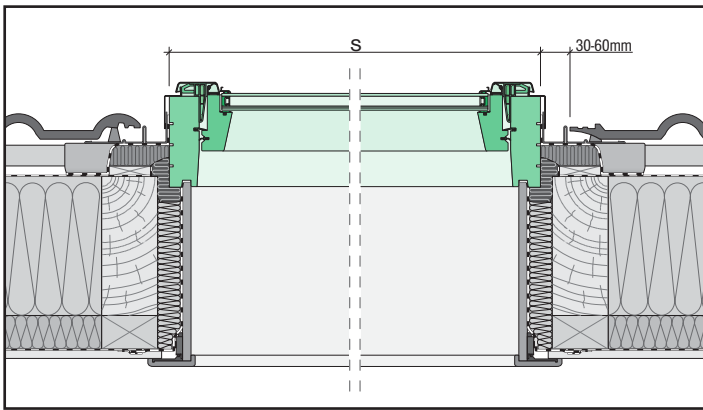

NC 1CF IM/FTP-V, FTU-V/27.07.2015/F

<http://www.fakro.com/download/film-installation-instructions/roof-windows/>

2

15

	max 90mm	EHN		
		EHV		
	-	-	-	-
	max 45mm	EZN		
		EZV		
	-	-	-	-
	max 15mm (N) max 5mm (V)	ELN		
		ELV		
	-	-	-	-
	max 5mm	ESN		
		ESV		
	-	-	-	-

		max 90mm	EHN EHV	7-10cm 7-10cm
		max 45mm	EZN EZV	6-8cm 6-8cm
		380x120mm 12-16mm	EGV	6cm
		380x120mm 12-16mm	EPV	6cm
		max 5mm (V) max 15mm (N)	ELN ELV	0-2cm 0-2cm
			EEN EEV	0-2cm 0-2cm

		max 5mm	ESN ESV	0-2cm 0-2cm
--	--	---------	------------	----------------

	max 90mm	EHN		
		EHV		
		-	-	-
	max 45mm	EZN		
		EZV		
		EZJ		
	max 15mm (N) max 5mm (V) max 5mm (J)	ELN		
		ELV		
		ELJ		
	max 5mm	ESN		
		ESV		
		ESJ		

	max 90mm	EHN EHV	
	max 45mm	EZN EZV	
	max 5mm	ESN ESV	
	12-16mm	EGV	
	max 18mm	EPV	
	max 5mm (V) max 15mm (N)	ELN ELV	
		EEN EEV	