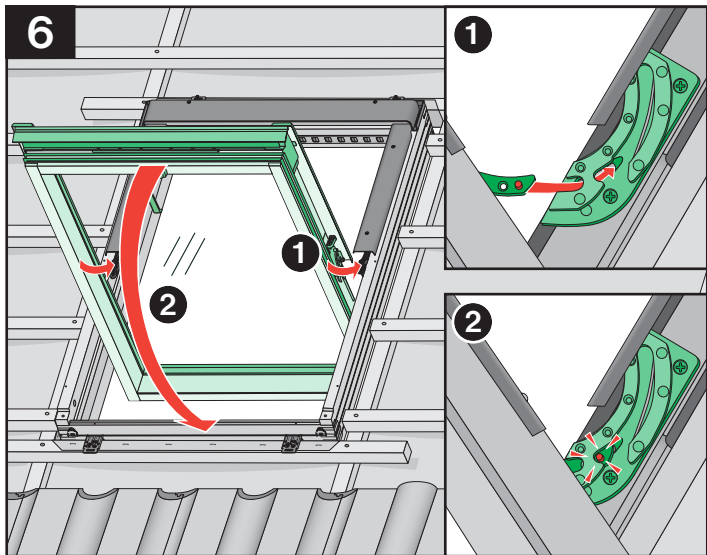

NC 1CF IM/FTP-V, FTU-V/27.07.2015/F

<http://www.fakro.com/download/film-installation-instructions/roof-windows/>

2

15

	max 90mm	EHN		
		EHV		
	-	-	-	-
	max 45mm	EZN		
		EZV		
	-	-	-	-
	max 15mm (N) max 5mm (V)	ELN		
		ELV		
	-	-	-	-
	max 5mm	ESN		
		ESV		
	-	-	-	-

		max 90mm	EHN EHV	7-10cm 7-10cm
		max 45mm	EZN EZV	6-8cm 6-8cm
		380x120mm 12-16mm	EGV	6cm
		380x120mm 12-16mm	EPV	6cm
		max 5mm (V) max 15mm (N)	ELN ELV	0-2cm 0-2cm
			EEN EEV	0-2cm 0-2cm

		max 5mm	ESN ESV	0-2cm 0-2cm
--	--	---------	------------	----------------

	EHN EHV	9-12cm 9-12cm
	EZN EZJ	8-10cm 8-10cm 20cm
	EGV	6cm
	EPV	8cm
	ELN ELV ELJ	0-4cm 0-4cm 11cm
	EEN EEV EEJ	0-4cm 0-4cm 11cm

	ESN ESV ESJ	0-4cm 0-4cm 0cm
--	-------------------	-----------------------

	max 90mm	EHN		
		EHV		
		-	-	-
	max 45mm	EZN		
		EZV		
		EZJ		
	max 15mm (N) max 5mm (V) max 5mm (J)	ELN		
		ELV		
		ELJ		
	max 5mm	ESN		
		ESV		
		ESJ		

	max 90mm	EHN EHV	
	max 45mm	EZN EZV	
	max 5mm	ESN ESV	
	12-16mm	EGV	
	max 18mm	EPV	
	max 5mm (V) max 15mm (N)	ELN ELV	
		EEN EEV	