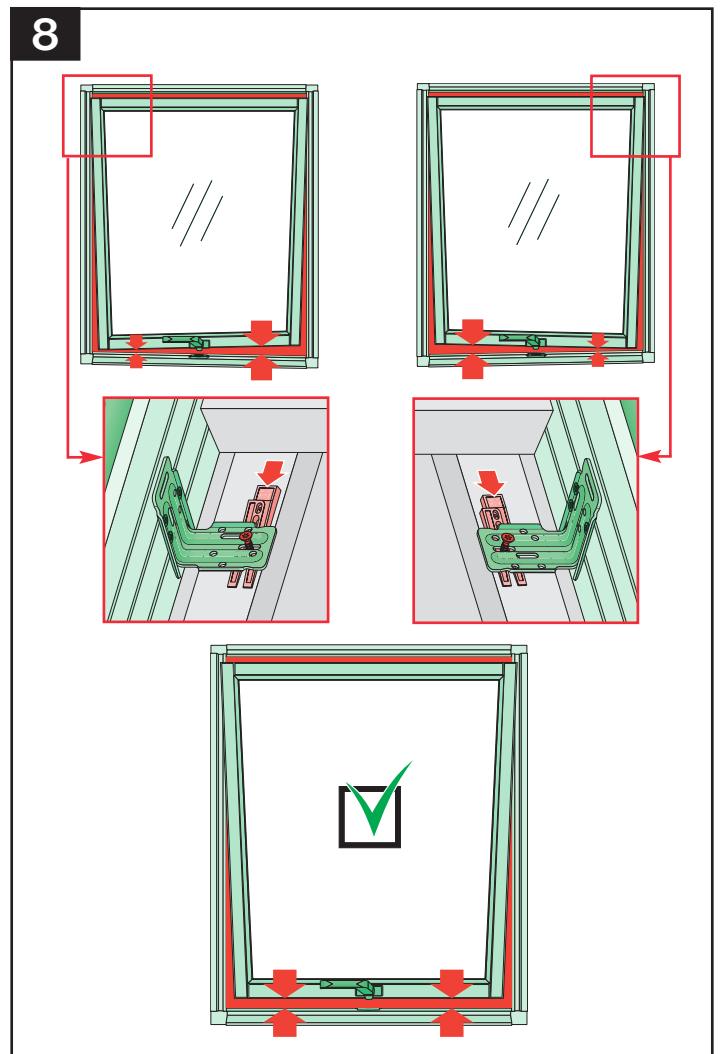

NC 1CF IM/FTP-V, FTU-V/27.07.2015/F

<http://www.fakro.com/download/film-installation-instructions/roof-windows/>

2

15

	max 90mm	EHN		
		EHV		
	-	-	-	-
	max 45mm	EZN		
		EZV		
	-	-	-	-
	max 15mm (N) max 5mm (V)	ELN		
		ELV		
	-	-	-	-
	max 5mm	ESN		
		ESV		
	-	-	-	-

		max 90mm	EHN EHV	7-10cm 7-10cm
		max 45mm	EZN EZV	6-8cm 6-8cm
		380x120mm 12-16mm	EGV	6cm
		380x120mm 12-16mm	EPV	6cm
		max 5mm (V) max 15mm (N)	ELN ELV	0-2cm 0-2cm
			EEN EEV	0-2cm 0-2cm

		max 5mm	ESN ESV	0-2cm 0-2cm
--	--	---------	------------	----------------

	EHN EHV	9-12cm 9-12cm
	EZN EZJ	8-10cm 8-10cm 20cm
	EGV	6cm
	EPV	8cm
	ELN ELV ELJ	0-4cm 0-4cm 11cm
	EEN EEV EEJ	0-4cm 0-4cm 11cm

	ESN ESV ESJ	0-4cm 0-4cm 0cm
--	-------------------	-----------------------

	max 90mm	EHN		
		EHV		
		-	-	-
	max 45mm	EZN		
		EZV		
		EZJ		
	max 15mm (N) max 5mm (V) max 5mm (J)	ELN		
		ELV		
		ELJ		
	max 5mm	ESN		
		ESV		
		ESJ		

	max 90mm	EHN EHV	
	max 45mm	EZN EZV	
	max 5mm	ESN ESV	
	12-16mm	EGV	
	max 18mm	EPV	
	max 5mm (V) max 15mm (N)	ELN ELV	
		EEN EEV	