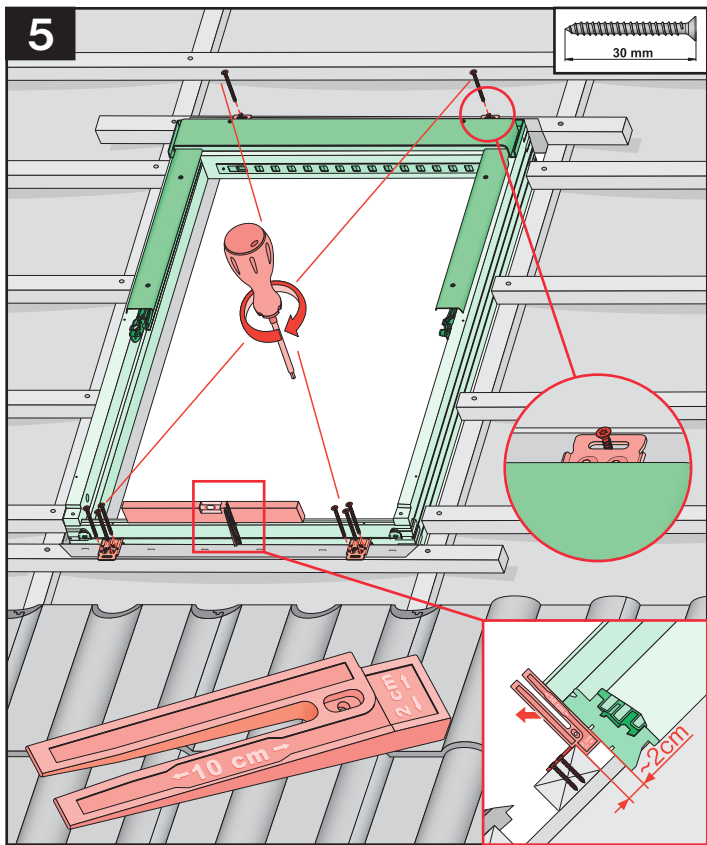

NC 1CF IM/FTP-V, FTU-V/27.07.2015/F

<http://www.fakro.com/download/film-installation-instructions/roof-windows/>

2

15

	max 90mm	EHN		
		EHV		
	-	-	-	-
	max 45mm	EZN		
		EZV		
	-	-	-	-
	max 15mm (N) max 5mm (V)	ELN		
		ELV		
	-	-	-	-
	max 5mm	ESN		
		ESV		
	-	-	-	-

		max 90mm	EHN EHV	7-10cm 7-10cm
		max 45mm	EZN EZV	6-8cm 6-8cm
		380x120mm 12-16mm	EGV	6cm
		380x120mm 12-16mm	EPV	6cm
		max 5mm (V) max 15mm (N)	ELN ELV	0-2cm 0-2cm
			EEN EEV	0-2cm 0-2cm

		max 5mm	ESN ESV	0-2cm 0-2cm
--	--	---------	------------	----------------

	EHN EHV	9-12cm 9-12cm
	EZN EZJ	8-10cm 8-10cm 20cm
	EGV	6cm
	EPV	8cm
	ELN ELV ELJ	0-4cm 0-4cm 11cm
	EEN EEV EEJ	0-4cm 0-4cm 11cm

	ESN ESV ESJ	0-4cm 0-4cm 0cm
--	-------------------	-----------------------

	max 90mm	EHN		
		EHV		
		-	-	-
	max 45mm	EZN		
		EZV		
		EZJ		
	max 15mm (N) max 5mm (V) max 5mm (J)	ELN		
		ELV		
		ELJ		
	max 5mm	ESN		
		ESV		
		ESJ		

	max 90mm	EHN EHV	
	max 45mm	EZN EZV	
	max 5mm	ESN ESV	
	12-16mm	EGV	
	max 18mm	EPV	
	max 5mm (V) max 15mm (N)	ELN ELV	
		EEN EEV	