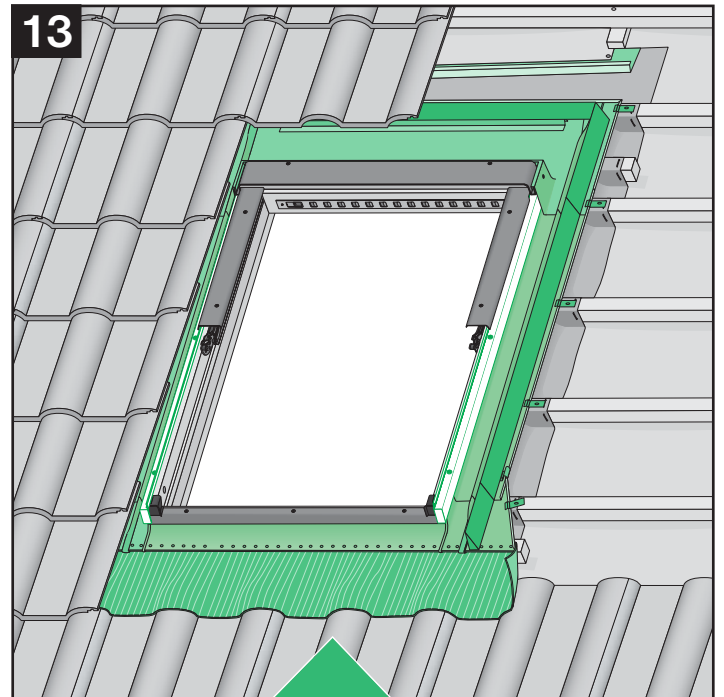

NC 1CF IM/FTP-V, FTU-V/27.07.2015/F

<http://www.fakro.com/download/film-installation-instructions/roof-windows/>

2

15

	max 90mm	EHN		
		EHV		
	-	-	-	-
	max 45mm	EZN		
		EZV		
	-	-	-	-
	max 15mm (N) max 5mm (V)	ELN		
		ELV		
	-	-	-	-
	max 5mm	ESN		
		ESV		
	-	-	-	-

		max 90mm	EHN EHV	7-10cm 7-10cm
		max 45mm	EZN EZV	6-8cm 6-8cm
		380x120mm 12-16mm	EGV	6cm
		380x120mm 12-16mm	EPV	6cm
		max 5mm (V) max 15mm (N)	ELN ELV	0-2cm 0-2cm
			EEN EEV	0-2cm 0-2cm

		max 5mm	ESN ESV	0-2cm 0-2cm
--	--	---------	------------	----------------

	EHN EHV	9-12cm 9-12cm
	EZN EZJ	8-10cm 8-10cm 20cm
	EGV	6cm
	EPV	8cm
	ELN ELV ELJ	0-4cm 0-4cm 11cm
	EEN EEV EEJ	0-4cm 0-4cm 11cm

	ESN ESV ESJ	0-4cm 0-4cm 0cm
--	-------------------	-----------------------

	max 90mm	EHN		
		EHV		
		-	-	-
	max 45mm	EZN		
		EZV		
		EZJ		
	max 15mm (N) max 5mm (V) max 5mm (J)	ELN		
		ELV		
		ELJ		
	max 5mm	ESN		
		ESV		
		ESJ		

	max 90mm	EHN EHV	
	max 45mm	EZN EZV	
	max 5mm	ESN ESV	
	12-16mm	EGV	
	max 18mm	EPV	
	max 5mm (V) max 15mm (N)	ELN ELV	
		EEN EEV	