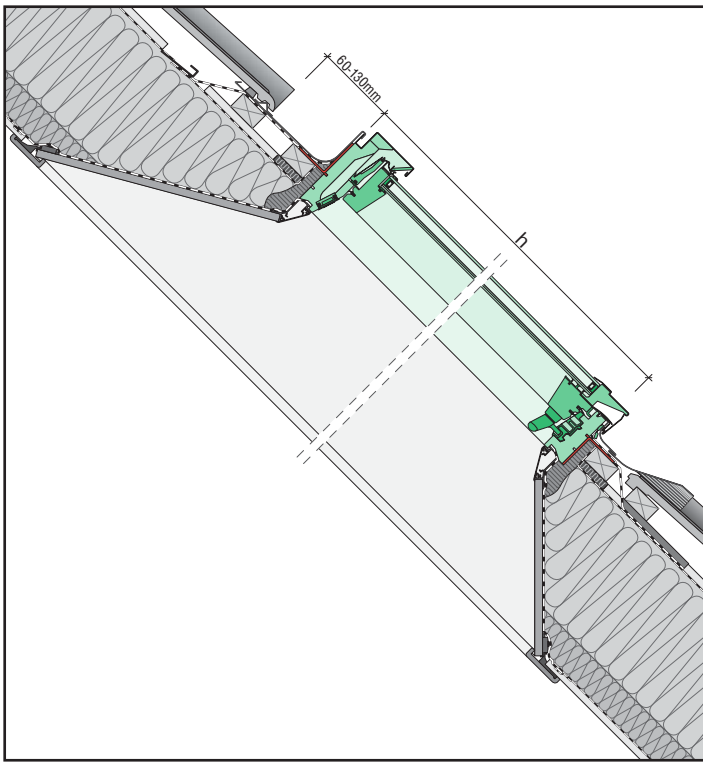

NC 1CF IM/FTP-V, FTU-V/27.07.2015/F

<http://www.fakro.com/download/film-installation-instructions/roof-windows/>

2

15

	max 90mm	EHN		
		EHV		
	-	-	-	-
	max 45mm	EZN		
		EZV		
	-	-	-	-
	max 15mm (N) max 5mm (V)	ELN		
		ELV		
	-	-	-	-
	max 5mm	ESN		
		ESV		
	-	-	-	-

		max 90mm	EHN EHV	7-10cm 7-10cm
		max 45mm	EZN EZV	6-8cm 6-8cm
		380x120mm 12-16mm	EGV	6cm
		380x120mm 12-16mm	EPV	6cm
		max 5mm (V) max 15mm (N)	ELN ELV	0-2cm 0-2cm
			EEN EEV	0-2cm 0-2cm

		max 5mm	ESN ESV	0-2cm 0-2cm
--	--	---------	------------	----------------

	EHN EHV	9-12cm 9-12cm
	EZN EZJ	8-10cm 8-10cm 20cm
	EGV	6cm
	EPV	8cm
	ELN ELV ELJ	0-4cm 0-4cm 11cm
	EEN EEV EEJ	0-4cm 0-4cm 11cm

	ESN ESV ESJ	0-4cm 0-4cm 0cm
--	-------------------	-----------------------

	max 90mm	EHN		
		EHV		
		-	-	-
	max 45mm	EZN		
		EZV		
		EZJ		
	max 15mm (N) max 5mm (V) max 5mm (J)	ELN		
		ELV		
		ELJ		
	max 5mm	ESN		
		ESV		
		ESJ		

	max 90mm	EHN EHV	
	max 45mm	EZN EZV	
	max 5mm	ESN ESV	
	12-16mm	EGV	
	max 18mm	EPV	
	max 5mm (V) max 15mm (N)	ELN ELV	
		EEN EEV	