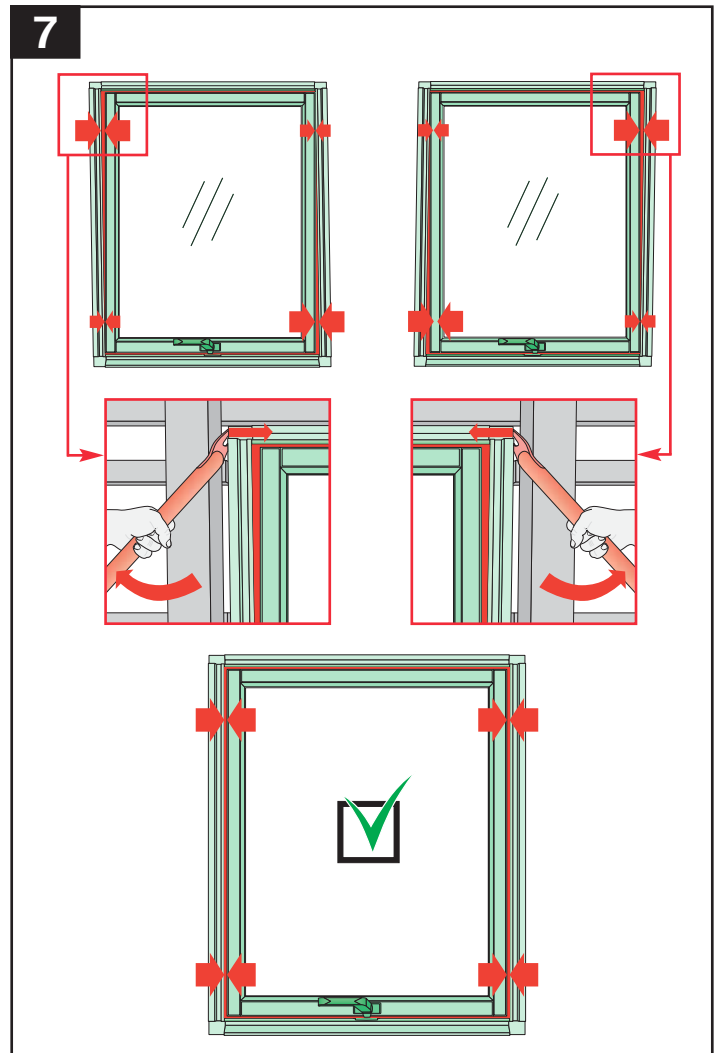

NC 1CF IM/FTP-V, FTU-V/27.07.2015/F

<http://www.fakro.com/download/film-installation-instructions/roof-windows/>

2

15

	max 90mm	EHN		
		EHV		
	-	-	-	-
	max 45mm	EZN		
		EZV		
	-	-	-	-
	max 15mm (N) max 5mm (V)	ELN		
		ELV		
	-	-	-	-
	max 5mm	ESN		
		ESV		
	-	-	-	-

		max 90mm	EHN EHV	7-10cm 7-10cm
		max 45mm	EZN EZV	6-8cm 6-8cm
		380x120mm 12-16mm	EGV	6cm
		380x120mm 12-16mm	EPV	6cm
		max 5mm (V) max 15mm (N)	ELN ELV	0-2cm 0-2cm
			EEN EEV	0-2cm 0-2cm

		max 5mm	ESN ESV	0-2cm 0-2cm
--	--	---------	------------	----------------

	EHN EHV	9-12cm 9-12cm
	EZN EZJ	8-10cm 8-10cm 20cm
	EGV	6cm
	EPV	8cm
	ELN ELV ELJ	0-4cm 0-4cm 11cm
	EEN EEV EEJ	0-4cm 0-4cm 11cm

	ESN ESV ESJ	0-4cm 0-4cm 0cm
--	-------------------	-----------------------

	max 90mm	EHN		
		EHV		
		-	-	-
	max 45mm	EZN		
		EZV		
		EZJ		
	max 15mm (N) max 5mm (V) max 5mm (J)	ELN		
		ELV		
		ELJ		
	max 5mm	ESN		
		ESV		
		ESJ		

	max 90mm	EHN EHV	
	max 45mm	EZN EZV	
	max 5mm	ESN ESV	
	12-16mm	EGV	
	max 18mm	EPV	
	max 5mm (V) max 15mm (N)	ELN ELV	
		EEN EEV	