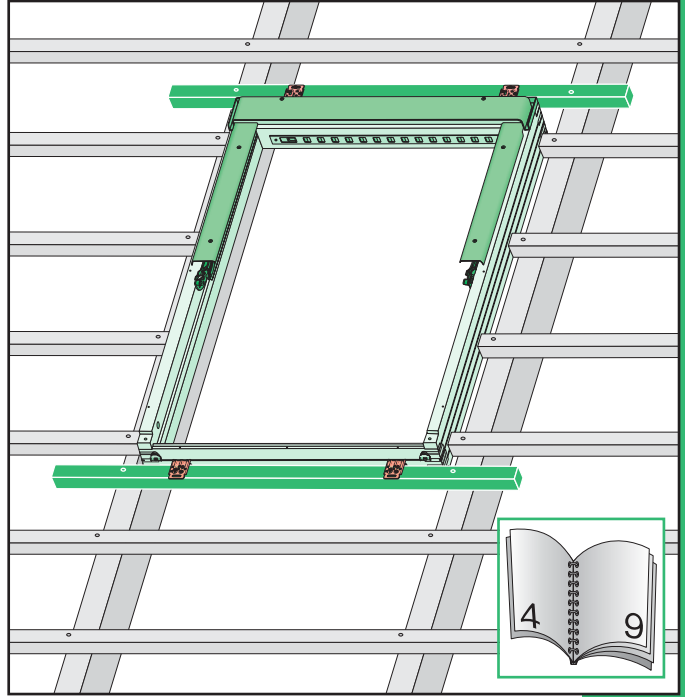

FTP-V, FTU-V, FTW-V

		max 90mm	EHN EHV
		max 45mm	EZN EZV EZJ
		max 5mm	ESN ESV ESJ
		12-16mm	EGV
		max 18mm	EPV
		max 5mm (V) max 15mm (N)	ELN ELV ELJ
			EEN EEV EEJ