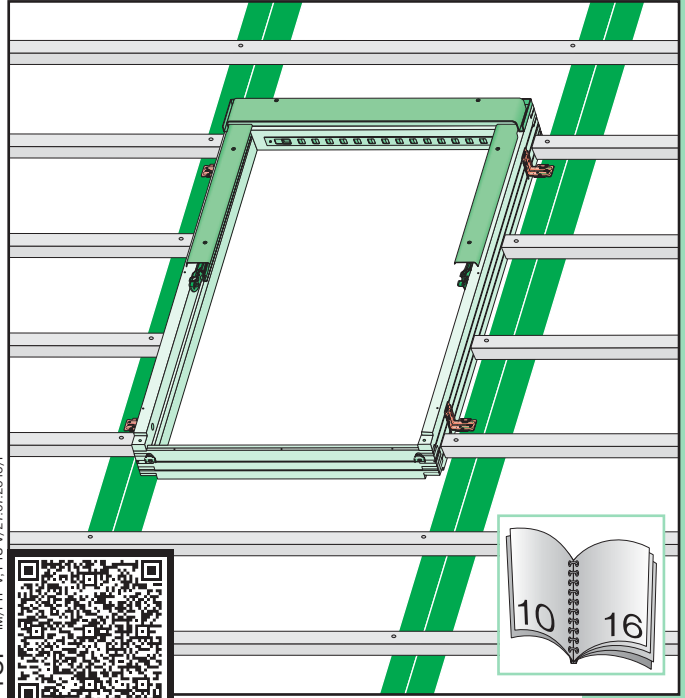

FTP-V, FTU-V, FTW-V

		max 90mm	EHN EHV
		max 45mm	EZN EZV EZJ
		max 5mm	ESN ESV ESJ
		12-16mm	EGV
		max 18mm	EPV
		max 5mm (V) max 15mm (N)	ELN ELV ELJ
			EEN EEV EEJ