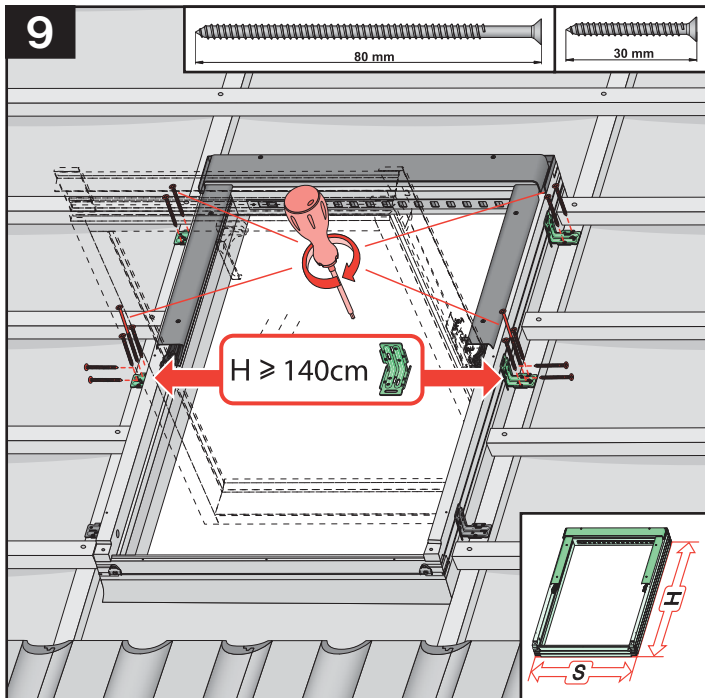

NC 1CF IM/FTP-V, FTU-V/27.07.2015/F

<http://www.fakro.com/download/film-installation-instructions/roof-windows/>

2

15

	max 90mm	EHN		
		EHV		
	-	-	-	-
	max 45mm	EZN		
		EZV		
	-	-	-	-
	max 15mm (N) max 5mm (V)	ELN		
		ELV		
	-	-	-	-
	max 5mm	ESN		
		ESV		
	-	-	-	-

		max 90mm	EHN EHV	7-10cm 7-10cm
		max 45mm	EZN EZV	6-8cm 6-8cm
		380x120mm 12-16mm	EGV	6cm
		380x120mm 12-16mm	EPV	6cm
		max 5mm (V) max 15mm (N)	ELN ELV	0-2cm 0-2cm
			EEN EEV	0-2cm 0-2cm

		max 5mm	ESN ESV	0-2cm 0-2cm
--	--	---------	------------	----------------

	EHN EHV	9-12cm 9-12cm
	EZN EZJ	8-10cm 8-10cm 20cm
	EGV	6cm
	EPV	8cm
	ELN ELV ELJ	0-4cm 0-4cm 11cm
	EEN EEV EEJ	0-4cm 0-4cm 11cm

	ESN ESV ESJ	0-4cm 0-4cm 0cm
--	-------------------	-----------------------

	max 90mm	EHN		
		EHV		
		-	-	-
	max 45mm	EZN		
		EZV		
		EZJ		
	max 15mm (N) max 5mm (V) max 5mm (J)	ELN		
		ELV		
		ELJ		
	max 5mm	ESN		
		ESV		
		ESJ		

	max 90mm	EHN EHV	
	max 45mm	EZN EZV	
	max 5mm	ESN ESV	
	12-16mm	EGV	
	max 18mm	EPV	
	max 5mm (V) max 15mm (N)	ELN ELV	
		EEN EEV	