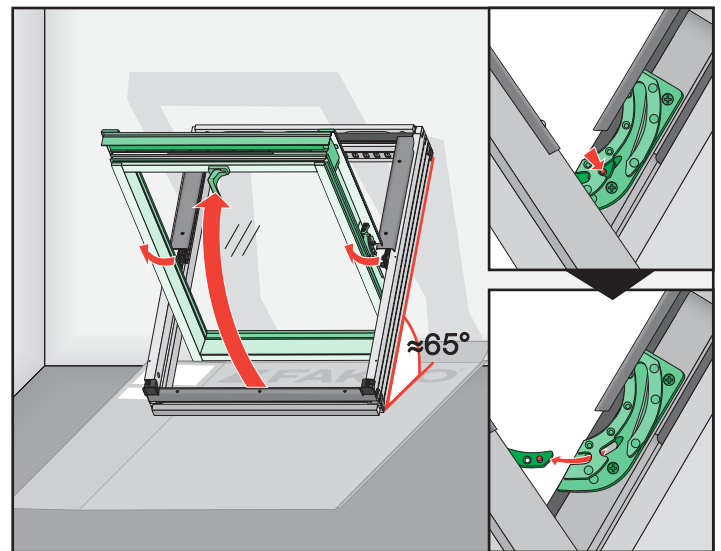

NC 1CF IM/FTP-V, FTU-V/27.07.2015/F

<http://www.fakro.com/download/film-installation-instructions/roof-windows/>

2

15

	max 90mm	EHN		
		EHV		
	-	-	-	-
	max 45mm	EZN		
		EZV		
	-	-	-	-
	max 15mm (N) max 5mm (V)	ELN		
		ELV		
	-	-	-	-
	max 5mm	ESN		
		ESV		
	-	-	-	-

		max 90mm	EHN EHV	7-10cm 7-10cm
		max 45mm	EZN EZV	6-8cm 6-8cm
		380x120mm 12-16mm	EGV	6cm
		380x120mm 12-16mm	EPV	6cm
		max 5mm (V) max 15mm (N)	ELN ELV	0-2cm 0-2cm
			EEN EEV	0-2cm 0-2cm

		max 5mm	ESN ESV	0-2cm 0-2cm
--	--	---------	------------	----------------

	EHN EHV	9-12cm 9-12cm
	EZN EZJ	8-10cm 8-10cm 20cm
	EGV	6cm
	EPV	8cm
	ELN ELV ELJ	0-4cm 0-4cm 11cm
	EEN EEV EEJ	0-4cm 0-4cm 11cm

	ESN ESV ESJ	0-4cm 0-4cm 0cm
--	-------------------	-----------------------