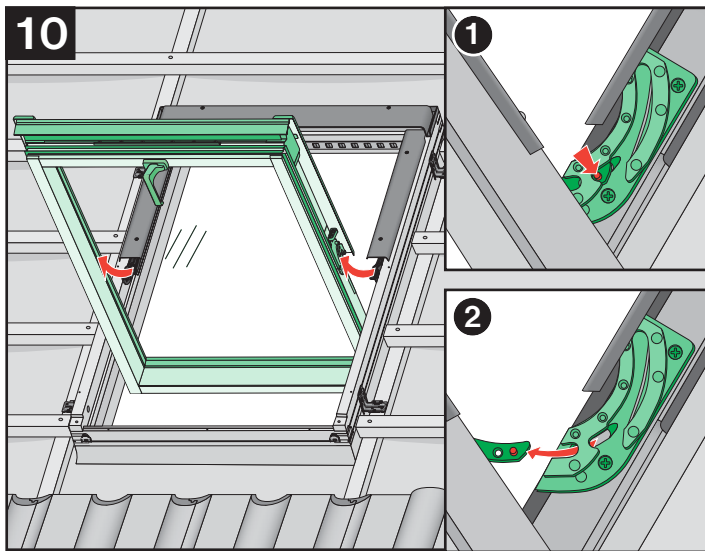

NC 1CF IM/FTP-V, FTU-V/27.07.2015/F

<http://www.fakro.com/download/film-installation-instructions/roof-windows/>

2

15

	max 90mm	EHN		
		EHV		
	-	-	-	-
	max 45mm	EZN		
		EZV		
	-	-	-	-
	max 15mm (N) max 5mm (V)	ELN		
		ELV		
	-	-	-	-
	max 5mm	ESN		
		ESV		
	-	-	-	-

		max 90mm	EHN EHV	7-10cm 7-10cm
		max 45mm	EZN EZV	6-8cm 6-8cm
		380x120mm 12-16mm	EGV	6cm
		380x120mm 12-16mm	EPV	6cm
		max 5mm (V) max 15mm (N)	ELN ELV	0-2cm 0-2cm
			EEN EEV	0-2cm 0-2cm

		max 5mm	ESN ESV	0-2cm 0-2cm
--	--	---------	------------	----------------