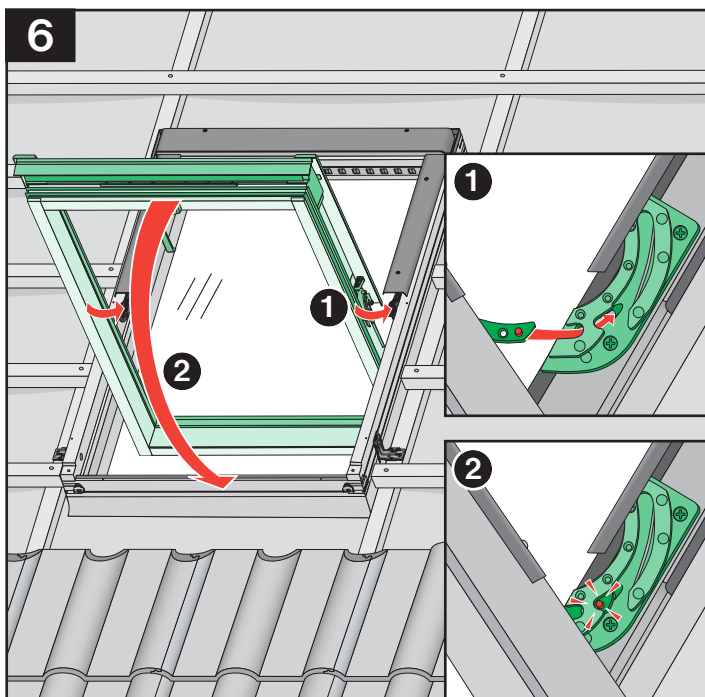

NC 1CF IM/FTP-V, FTU-V/27.07.2015/F

<http://www.fakro.com/download/film-installation-instructions/roof-windows/>

2

15

	max 90mm	EHN		
		EHV		
	-	-	-	-
	max 45mm	EZN		
		EZV		
	-	-	-	-
	max 15mm (N) max 5mm (V)	ELN		
		ELV		
	-	-	-	-
	max 5mm	ESN		
		ESV		
	-	-	-	-

		max 90mm	EHN EHV	7-10cm 7-10cm
		max 45mm	EZN EZV	6-8cm 6-8cm
		380x120mm 12-16mm	EGV	6cm
		380x120mm 12-16mm	EPV	6cm
		max 5mm (V) max 15mm (N)	ELN ELV	0-2cm 0-2cm
			EEN EEV	0-2cm 0-2cm

		max 5mm	ESN ESV	0-2cm 0-2cm
--	--	---------	------------	----------------

	EHN EHV	9-12cm 9-12cm
	EZN EZJ	8-10cm 8-10cm 20cm
	EGV	6cm
	EPV	8cm
	ELN ELV ELJ	0-4cm 0-4cm 11cm
	EEN EEV EEJ	0-4cm 0-4cm 11cm

	ESN ESV ESJ	0-4cm 0-4cm 0cm
--	-------------------	-----------------------

	max 90mm	EHN		
		EHV		
		-	-	-
	max 45mm	EZN		
		EZV		
		EZJ		
	max 15mm (N) max 5mm (V) max 5mm (J)	ELN		
		ELV		
		ELJ		
	max 5mm	ESN		
		ESV		
		ESJ		

	max 90mm	EHN EHV	
	max 45mm	EZN EZV	
	max 5mm	ESN ESV	
	12-16mm	EGV	
	max 18mm	EPV	
	max 5mm (V) max 15mm (N)	ELN ELV	
		EEN EEV	