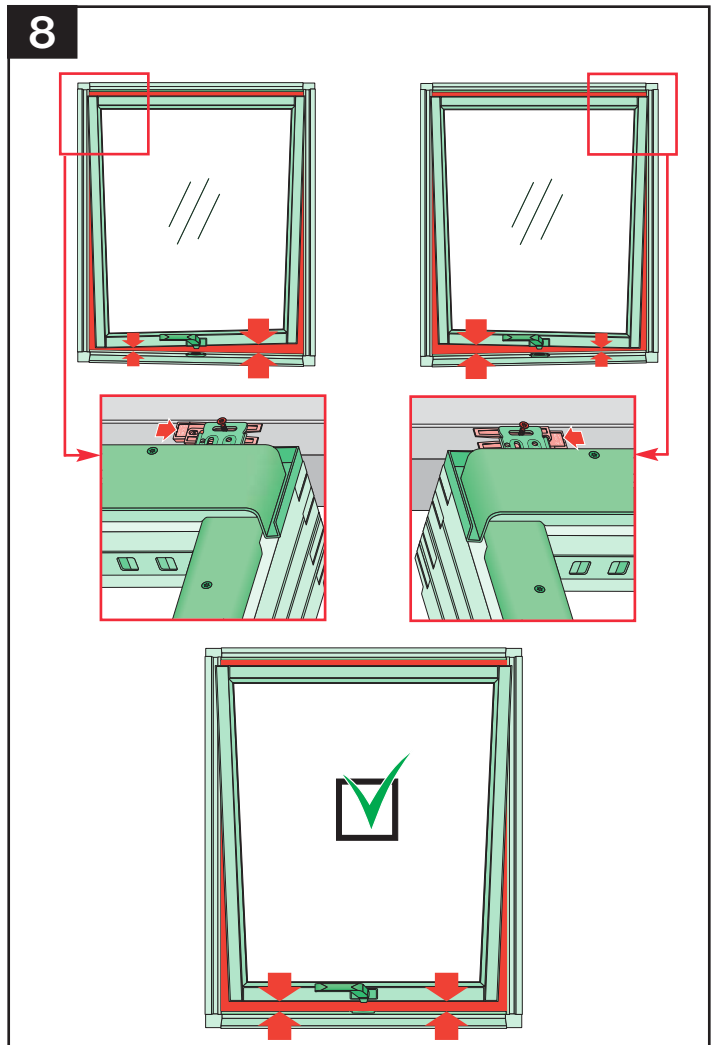

NC 1CF IM/FTP-V, FTU-V/27.07.2015/F

<http://www.fakro.com/download/film-installation-instructions/roof-windows/>

2

15

	max 90mm	EHN		
		EHV		
	-	-	-	-
	max 45mm	EZN		
		EZV		
	-	-	-	-
	max 15mm (N) max 5mm (V)	ELN		
		ELV		
	-	-	-	-
	max 5mm	ESN		
		ESV		
	-	-	-	-

		max 90mm	EHN EHV	7-10cm 7-10cm
		max 45mm	EZN EZV	6-8cm 6-8cm
		380x120mm 12-16mm	EGV	6cm
		380x120mm 12-16mm	EPV	6cm
		max 5mm (V) max 15mm (N)	ELN ELV	0-2cm 0-2cm
			EEN EEV	0-2cm 0-2cm

		max 5mm	ESN ESV	0-2cm 0-2cm
--	--	---------	------------	----------------

	EHN EHV	9-12cm 9-12cm
	EZN EZJ	8-10cm 8-10cm 20cm
	EGV	6cm
	EPV	8cm
	ELN ELV ELJ	0-4cm 0-4cm 11cm
	EEN EEV EEJ	0-4cm 0-4cm 11cm

	ESN ESV ESJ	0-4cm 0-4cm 0cm
--	-------------------	-----------------------

	max 90mm	EHN		
		EHV		
		-	-	-
	max 45mm	EZN		
		EZV		
		EZJ		
	max 15mm (N) max 5mm (V) max 5mm (J)	ELN		
		ELV		
		ELJ		
	max 5mm	ESN		
		ESV		
		ESJ		

	max 90mm	EHN EHV	
	max 45mm	EZN EZV	
	max 5mm	ESN ESV	
	12-16mm	EGV	
	max 18mm	EPV	
	max 5mm (V) max 15mm (N)	ELN ELV	
		EEN EEV	