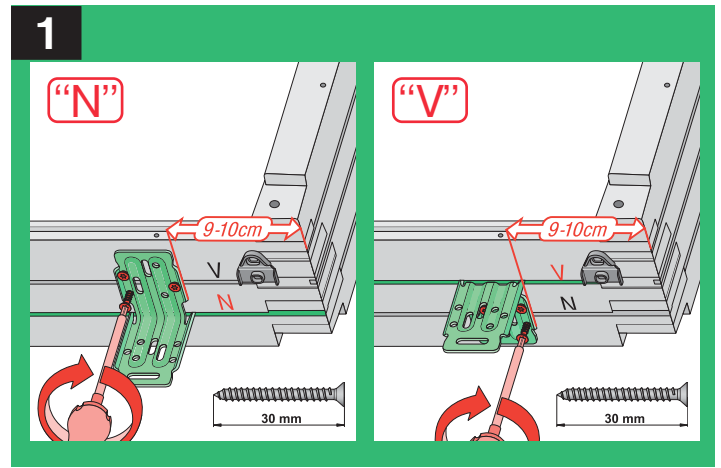

NC 1CF IM/FTP-V, FTU-V/27.07.2015/F

<http://www.fakro.com/download/film-installation-instructions/roof-windows/>

2

15

	max 90mm	EHN		
		EHV		
	-	-	-	-
	max 45mm	EZN		
		EZV		
	-	-	-	-
	max 15mm (N) max 5mm (V)	ELN		
		ELV		
	-	-	-	-
	max 5mm	ESN		
		ESV		
	-	-	-	-

		max 90mm	EHN EHV	7-10cm 7-10cm
		max 45mm	EZN EZV	6-8cm 6-8cm
		380x120mm 12-16mm	EGV	6cm
		380x120mm 12-16mm	EPV	6cm
		max 5mm (V) max 15mm (N)	ELN ELV	0-2cm 0-2cm
			EEN EEV	0-2cm 0-2cm

		max 5mm	ESN ESV	0-2cm 0-2cm
--	--	---------	------------	----------------

	EHN EHV	9-12cm 9-12cm
	EZN EZJ	8-10cm 8-10cm 20cm
	EGV	6cm
	EPV	8cm
	ELN ELV ELJ	0-4cm 0-4cm 11cm
	EEN EEV EEJ	0-4cm 0-4cm 11cm

	ESN ESV ESJ	0-4cm 0-4cm 0cm
--	-------------------	-----------------------

	max 90mm	EHN		
		EHV		
		-	-	-
	max 45mm	EZN		
		EZV		
		EZJ		
	max 15mm (N) max 5mm (V) max 5mm (J)	ELN		
		ELV		
		ELJ		
	max 5mm	ESN		
		ESV		
		ESJ		

	max 90mm	EHN EHV	
	max 45mm	EZN EZV	
	max 5mm	ESN ESV	
	12-16mm	EGV	
	max 18mm	EPV	
	max 5mm (V) max 15mm (N)	ELN ELV	
		EEN EEV	