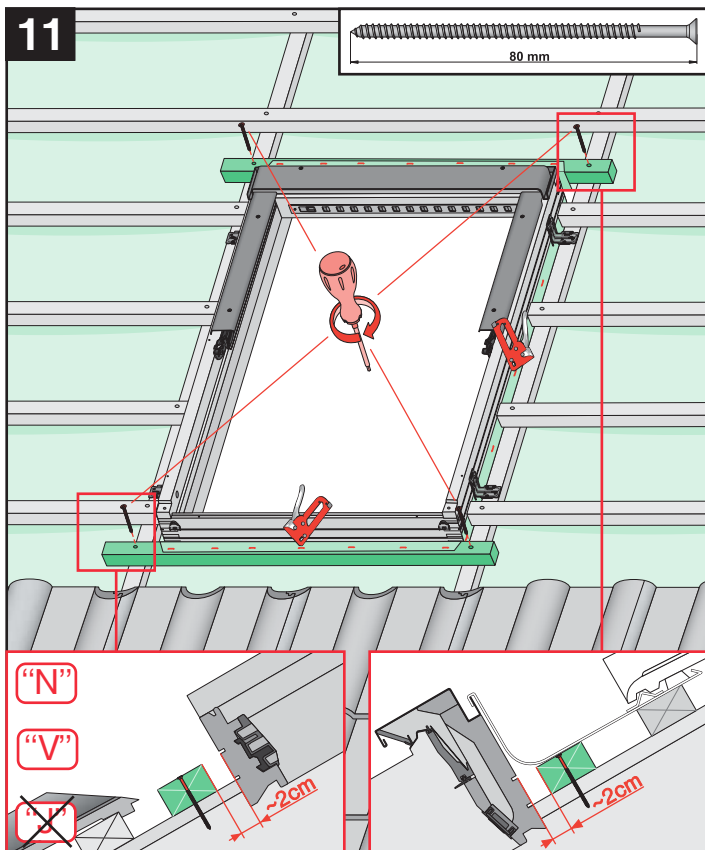

NC 1CF IM/FTP-V, FTU-V/27.07.2015/F

<http://www.fakro.com/download/film-installation-instructions/roof-windows/>

2

15

	max 90mm	EHN		
		EHV		
	-	-	-	-
	max 45mm	EZN		
		EZV		
	-	-	-	-
	max 15mm (N) max 5mm (V)	ELN		
		ELV		
	-	-	-	-
	max 5mm	ESN		
		ESV		
	-	-	-	-

		max 90mm	EHN EHV	7-10cm 7-10cm
		max 45mm	EZN EZV	6-8cm 6-8cm
		380x120mm 12-16mm	EGV	6cm
		380x120mm 12-16mm	EPV	6cm
		max 5mm (V) max 15mm (N)	ELN ELV	0-2cm 0-2cm
			EEN EEV	0-2cm 0-2cm

		max 5mm	ESN ESV	0-2cm 0-2cm
--	--	---------	------------	----------------

	EHN EHV	9-12cm 9-12cm
	EZN EZJ	8-10cm 8-10cm 20cm
	EGV	6cm
	EPV	8cm
	ELN ELV ELJ	0-4cm 0-4cm 11cm
	EEN EEV EEJ	0-4cm 0-4cm 11cm

	ESN ESV ESJ	0-4cm 0-4cm 0cm
--	-------------------	-----------------------

	max 90mm	EHN		
		EHV		
		-	-	-
	max 45mm	EZN		
		EZV		
		EZJ		
	max 15mm (N) max 5mm (V) max 5mm (J)	ELN		
		ELV		
		ELJ		
	max 5mm	ESN		
		ESV		
		ESJ		

	max 90mm	EHN EHV	
	max 45mm	EZN EZV	
	max 5mm	ESN ESV	
	12-16mm	EGV	
	max 18mm	EPV	
	max 5mm (V) max 15mm (N)	ELN ELV	
		EEN EEV	