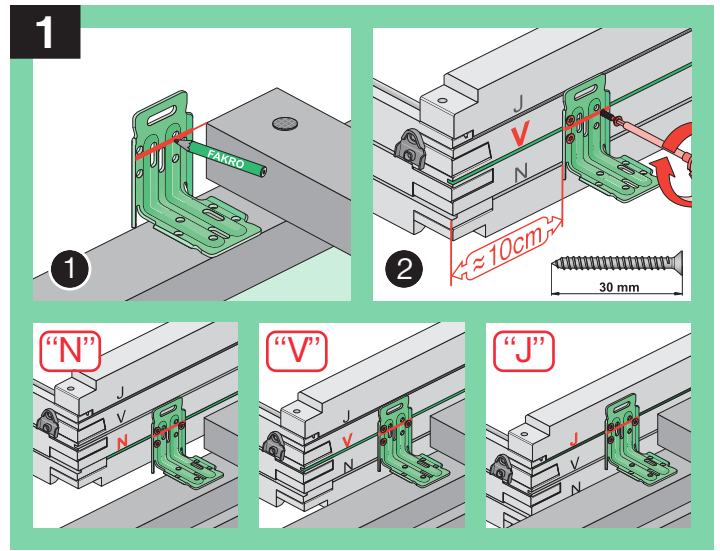

NC 1CF IM/FTP-V, FTU-V/27.07.2015/F

<http://www.fakro.com/download/film-installation-instructions/roof-windows/>

2

15

	max 90mm	EHN		
		EHV		
	-	-	-	-
	max 45mm	EZN		
		EZV		
	-	-	-	-
	max 15mm (N) max 5mm (V)	ELN		
		ELV		
	-	-	-	-
	max 5mm	ESN		
		ESV		
	-	-	-	-

		max 90mm	EHN EHV	7-10cm 7-10cm
		max 45mm	EZN EZV	6-8cm 6-8cm
		380x120mm 12-16mm	EGV	6cm
		380x120mm 12-16mm	EPV	6cm
		max 5mm (V) max 15mm (N)	ELN ELV	0-2cm 0-2cm
			EEN EEV	0-2cm 0-2cm

		max 5mm	ESN ESV	0-2cm 0-2cm
--	--	---------	------------	----------------

	EHN EHV	9-12cm 9-12cm
	EZN EZJ	8-10cm 8-10cm 20cm
	EGV	6cm
	EPV	8cm
	ELN ELV ELJ	0-4cm 0-4cm 11cm
	EEN EEV EEJ	0-4cm 0-4cm 11cm

	ESN ESV ESJ	0-4cm 0-4cm 0cm
--	-------------------	-----------------------

	max 90mm	EHN		
		EHV		
		-	-	-
	max 45mm	EZN		
		EZV		
		EZJ		
	max 15mm (N) max 5mm (V) max 5mm (J)	ELN		
		ELV		
		ELJ		
	max 5mm	ESN		
		ESV		
		ESJ		

	max 90mm	EHN EHV	
	max 45mm	EZN EZV	
	max 5mm	ESN ESV	
	12-16mm	EGV	
	max 18mm	EPV	
	max 5mm (V) max 15mm (N)	ELN ELV	
		EEN EEV	