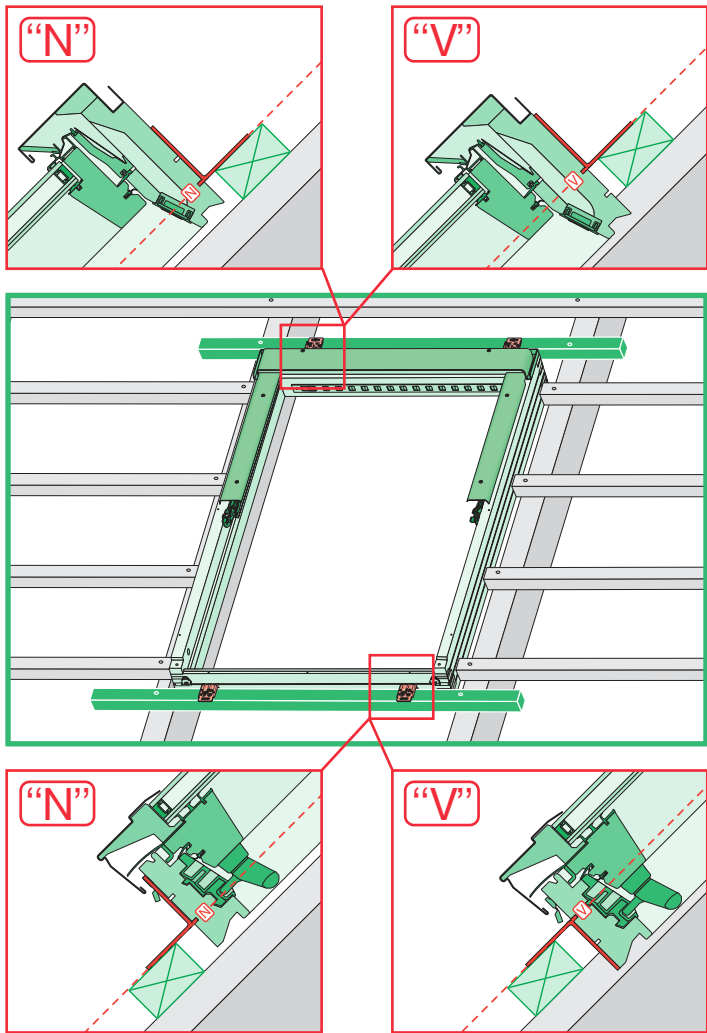

NC 1CF IM/FTP-V, FTU-V/27.07.2015/F

<http://www.fakro.com/download/film-installation-instructions/roof-windows/>

2

15

	max 90mm	EHN		
		EHV		
	-	-	-	-
	max 45mm	EZN		
		EZV		
	-	-	-	-
	max 15mm (N) max 5mm (V)	ELN		
		ELV		
	-	-	-	-
	max 5mm	ESN		
		ESV		
	-	-	-	-

		max 90mm	EHN EHV	7-10cm 7-10cm
		max 45mm	EZN EZV	6-8cm 6-8cm
		380x120mm 12-16mm	EGV	6cm
		380x120mm 12-16mm	EPV	6cm
		max 5mm (V) max 15mm (N)	ELN ELV	0-2cm 0-2cm
			EEN EEV	0-2cm 0-2cm

		max 5mm	ESN ESV	0-2cm 0-2cm
--	--	---------	------------	----------------

	EHN EHV	9-12cm 9-12cm
	EZN EZJ	8-10cm 8-10cm 20cm
	EGV	6cm
	EPV	8cm
	ELN ELV ELJ	0-4cm 0-4cm 11cm
	EEN EEV EEJ	0-4cm 0-4cm 11cm

	ESN ESV ESJ	0-4cm 0-4cm 0cm
--	-------------------	-----------------------

	max 90mm	EHN		
		EHV		
		-	-	-
	max 45mm	EZN		
		EZV		
		EZJ		
	max 15mm (N) max 5mm (V) max 5mm (J)	ELN		
		ELV		
		ELJ		
	max 5mm	ESN		
		ESV		
		ESJ		

	max 90mm	EHN EHV	
	max 45mm	EZN EZV	
	max 5mm	ESN ESV	
	12-16mm	EGV	
	max 18mm	EPV	
	max 5mm (V) max 15mm (N)	ELN ELV	
		EEN EEV	