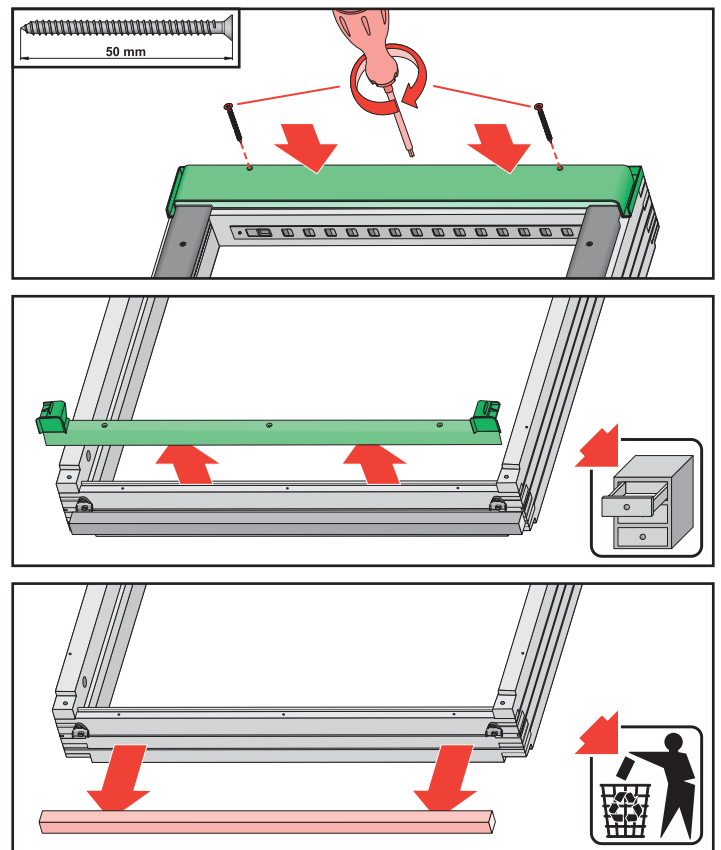

NC 1CF IM/FTP-V, FTU-V/27.07.2015/F

<http://www.fakro.com/download/film-installation-instructions/roof-windows/>

2

15

	max 90mm	EHN		
		EHV		
	-	-	-	-
	max 45mm	EZN		
		EZV		
	-	-	-	-
	max 15mm (N) max 5mm (V)	ELN		
		ELV		
	-	-	-	-
	max 5mm	ESN		
		ESV		
	-	-	-	-

		max 90mm	EHN EHV	7-10cm 7-10cm
		max 45mm	EZN EZV	6-8cm 6-8cm
		380x120mm 12-16mm	EGV	6cm
		380x120mm 12-16mm	EPV	6cm
		max 5mm (V) max 15mm (N)	ELN ELV	0-2cm 0-2cm
			EEN EEV	0-2cm 0-2cm

		max 5mm	ESN ESV	0-2cm 0-2cm
--	--	---------	------------	----------------