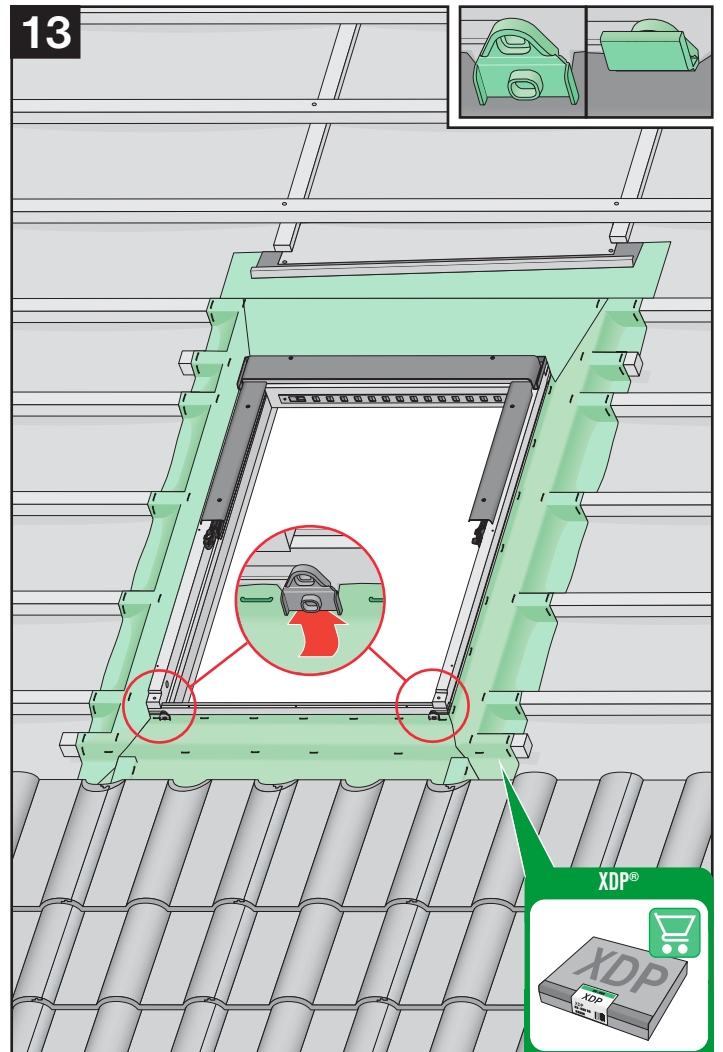

NC 1CF IM/FTP-V, FTU-V/27.07.2015/F

<http://www.fakro.com/download/film-installation-instructions/roof-windows/>

2

15

	max 90mm	EHN		
		EHV		
	-	-	-	-
	max 45mm	EZN		
		EZV		
	-	-	-	-
	max 15mm (N) max 5mm (V)	ELN		
		ELV		
	-	-	-	-
	max 5mm	ESN		
		ESV		
	-	-	-	-

		max 90mm	EHN EHV	7-10cm 7-10cm
		max 45mm	EZN EZV	6-8cm 6-8cm
		380x120mm 12-16mm	EGV	6cm
		380x120mm 12-16mm	EPV	6cm
		max 5mm (V) max 15mm (N)	ELN ELV	0-2cm 0-2cm
			EEN EEV	0-2cm 0-2cm

		max 5mm	ESN ESV	0-2cm 0-2cm
--	--	---------	------------	----------------