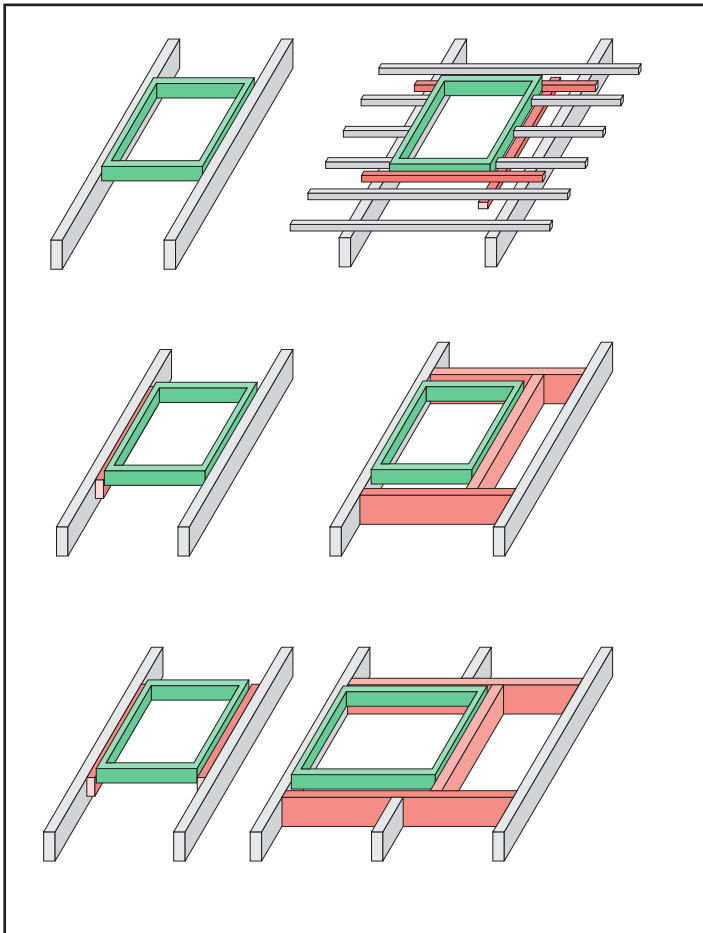

NC 1CF IM/FTP-V, FTU-V/27.07.2015/F

<http://www.fakro.com/download/film-installation-instructions/roof-windows/>

2

15

	max 90mm	EHN		
		EHV		
	-	-	-	-
	max 45mm	EZN		
		EZV		
	-	-	-	-
	max 15mm (N) max 5mm (V)	ELN		
		ELV		
	-	-	-	-
	max 5mm	ESN		
		ESV		
	-	-	-	-

		max 90mm	EHN EHV	7-10cm 7-10cm
		max 45mm	EZN EZV	6-8cm 6-8cm
		380x120mm 12-16mm	EGV	6cm
		380x120mm 12-16mm	EPV	6cm
		max 5mm (V) max 15mm (N)	ELN ELV	0-2cm 0-2cm
			EEN EEV	0-2cm 0-2cm

		max 5mm	ESN ESV	0-2cm 0-2cm
--	--	---------	------------	----------------

	EHN EHV	9-12cm 9-12cm
	EZN EZJ	8-10cm 8-10cm 20cm
	EGV	6cm
	EPV	8cm
	ELN ELV ELJ	0-4cm 0-4cm 11cm
	EEN EEV EEJ	0-4cm 0-4cm 11cm

	ESN ESV ESJ	0-4cm 0-4cm 0cm
--	-------------------	-----------------------

	max 90mm	EHN		
		EHV		
		-	-	-
	max 45mm	EZN		
		EZV		
		EZJ		
	max 15mm (N) max 5mm (V) max 5mm (J)	ELN		
		ELV		
		ELJ		
	max 5mm	ESN		
		ESV		
		ESJ		

	max 90mm	EHN EHV	
	max 45mm	EZN EZV	
	max 5mm	ESN ESV	
	12-16mm	EGV	
	max 18mm	EPV	
	max 5mm (V) max 15mm (N)	ELN ELV	
		EEN EEV	