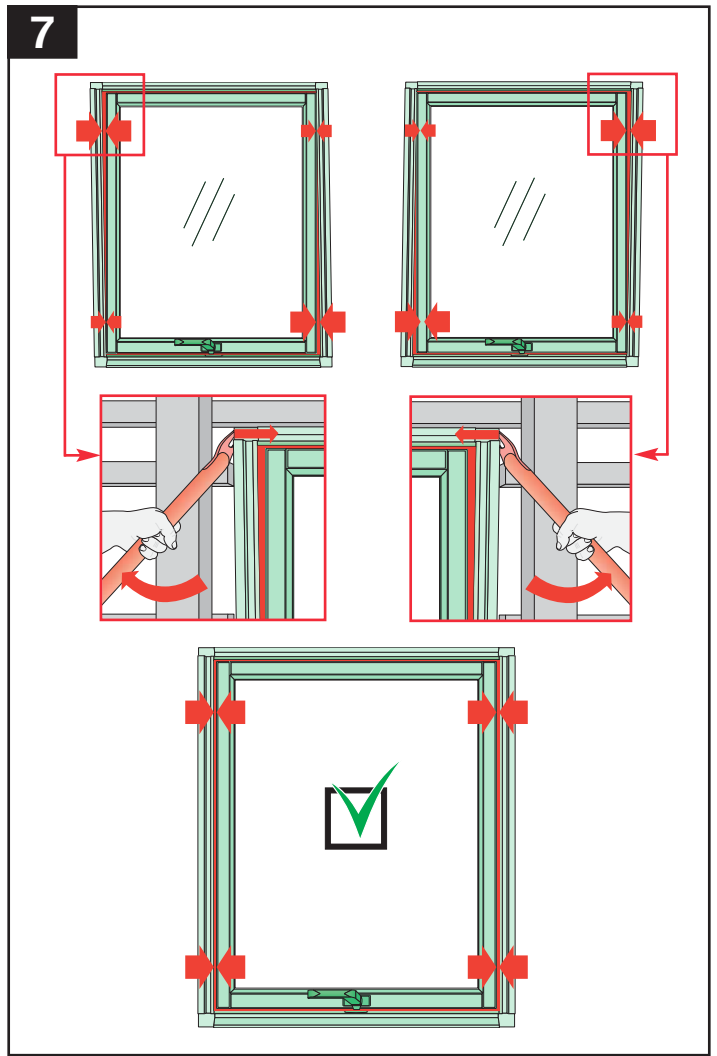

NC 1CF IM/FTP-V, FTU-V/27.07.2015/F

<http://www.fakro.com/download/film-installation-instructions/roof-windows/>

2

15

	max 90mm	EHN		
		EHV		
	-	-	-	-
	max 45mm	EZN		
		EZV		
	-	-	-	-
	max 15mm (N) max 5mm (V)	ELN		
		ELV		
	-	-	-	-
	max 5mm	ESN		
		ESV		
	-	-	-	-

		max 90mm	EHN EHV	7-10cm 7-10cm
		max 45mm	EZN EZV	6-8cm 6-8cm
		380x120mm 12-16mm	EGV	6cm
		380x120mm 12-16mm	EPV	6cm
		max 5mm (V) max 15mm (N)	ELN ELV	0-2cm 0-2cm
			EEN EEV	0-2cm 0-2cm

		max 5mm	ESN ESV	0-2cm 0-2cm
--	--	---------	------------	----------------

	EHN EHV	9-12cm 9-12cm
	EZN EZJ	8-10cm 8-10cm 20cm
	EGV	6cm
	EPV	8cm
	ELN ELV ELJ	0-4cm 0-4cm 11cm
	EEN EEV EEJ	0-4cm 0-4cm 11cm

	ESN ESV ESJ	0-4cm 0-4cm 0cm
--	-------------------	-----------------------

	max 90mm	EHN		
		EHV		
		-	-	-
	max 45mm	EZN		
		EZV		
		EZJ		
	max 15mm (N) max 5mm (V) max 5mm (J)	ELN		
		ELV		
		ELJ		
	max 5mm	ESN		
		ESV		
		ESJ		

	max 90mm	EHN EHV	
	max 45mm	EZN EZV	
	max 5mm	ESN ESV	
	12-16mm	EGV	
	max 18mm	EPV	
	max 5mm (V) max 15mm (N)	ELN ELV	
		EEN EEV	