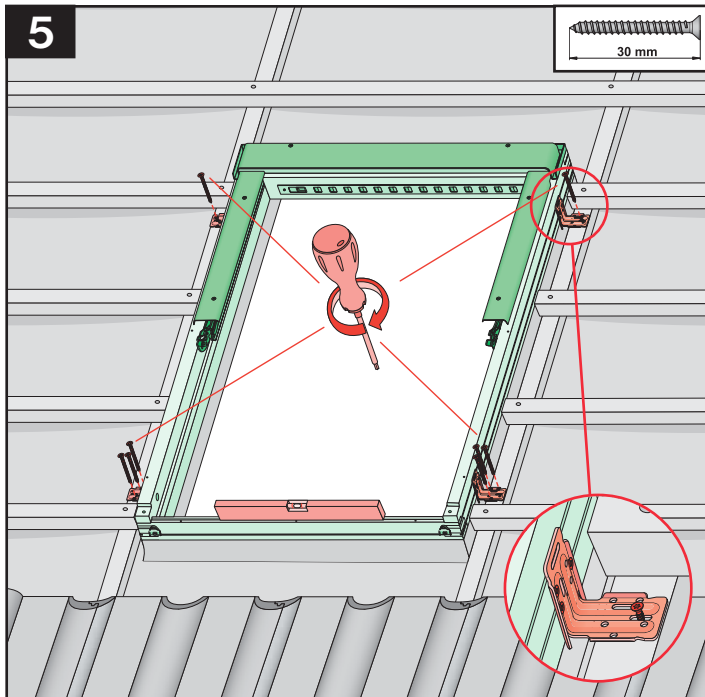

NC 1CF IM/FTP-V, FTU-V/27.07.2015/F

<http://www.fakro.com/download/film-installation-instructions/roof-windows/>

2

15

	max 90mm	EHN		
		EHV		
	-	-	-	-
	max 45mm	EZN		
		EZV		
	-	-	-	-
	max 15mm (N) max 5mm (V)	ELN		
		ELV		
	-	-	-	-
	max 5mm	ESN		
		ESV		
	-	-	-	-

		max 90mm	EHN EHV	7-10cm 7-10cm
		max 45mm	EZN EZV	6-8cm 6-8cm
		380x120mm 12-16mm	EGV	6cm
		380x120mm 12-16mm	EPV	6cm
		max 5mm (V) max 15mm (N)	ELN ELV	0-2cm 0-2cm
			EEN EEV	0-2cm 0-2cm

		max 5mm	ESN ESV	0-2cm 0-2cm
--	--	---------	------------	----------------

	EHN EHV	9-12cm 9-12cm
	EZN EZJ	8-10cm 8-10cm 20cm
	EGV	6cm
	EPV	8cm
	ELN ELV ELJ	0-4cm 0-4cm 11cm
	EEN EEV EEJ	0-4cm 0-4cm 11cm

	ESN ESV ESJ	0-4cm 0-4cm 0cm
--	-------------------	-----------------------

	max 90mm	EHN		
		EHV		
		-	-	-
	max 45mm	EZN		
		EZV		
		EZJ		
	max 15mm (N) max 5mm (V) max 5mm (J)	ELN		
		ELV		
		ELJ		
	max 5mm	ESN		
		ESV		
		ESJ		

	max 90mm	EHN EHV	
	max 45mm	EZN EZV	
	max 5mm	ESN ESV	
	12-16mm	EGV	
	max 18mm	EPV	
	max 5mm (V) max 15mm (N)	ELN ELV	
		EEN EEV	