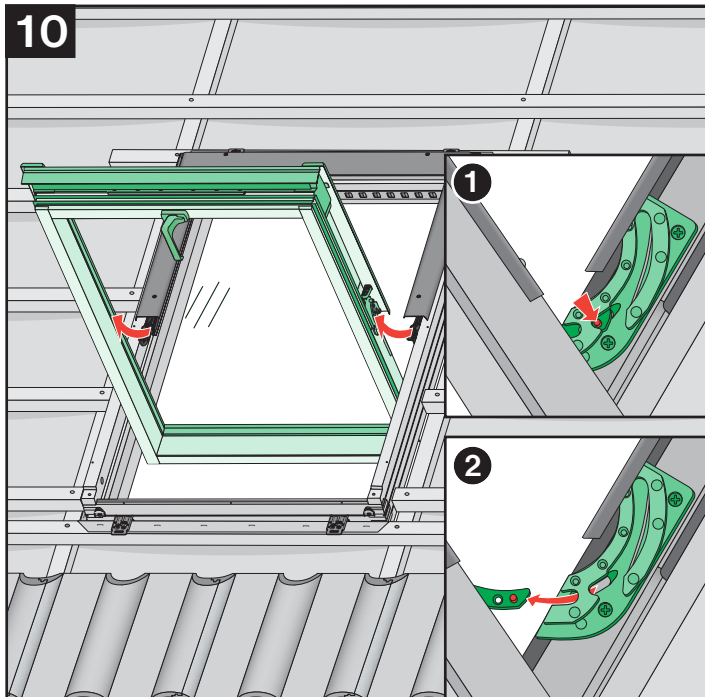

NC 1CF IM/FTP-V, FTU-V/27.07.2015/F

<http://www.fakro.com/download/film-installation-instructions/roof-windows/>

2

15

	max 90mm	EHN		
		EHV		
	-	-	-	-
	max 45mm	EZN		
		EZV		
	-	-	-	-
	max 15mm (N) max 5mm (V)	ELN		
		ELV		
	-	-	-	-
	max 5mm	ESN		
		ESV		
	-	-	-	-

		max 90mm	EHN EHV	7-10cm 7-10cm
		max 45mm	EZN EZV	6-8cm 6-8cm
		380x120mm 12-16mm	EGV	6cm
		380x120mm 12-16mm	EPV	6cm
		max 5mm (V) max 15mm (N)	ELN ELV	0-2cm 0-2cm
			EEN EEV	0-2cm 0-2cm

		max 5mm	ESN ESV	0-2cm 0-2cm
--	--	---------	------------	----------------

	EHN EHV	9-12cm 9-12cm
	EZN EZJ	8-10cm 8-10cm 20cm
	EGV	6cm
	EPV	8cm
	ELN ELV ELJ	0-4cm 0-4cm 11cm
	EEN EEV EEJ	0-4cm 0-4cm 11cm

	ESN ESV ESJ	0-4cm 0-4cm 0cm
--	-------------------	-----------------------

	max 90mm	EHN		
		EHV		
		-	-	-
	max 45mm	EZN		
		EZV		
		EZJ		
	max 15mm (N) max 5mm (V) max 5mm (J)	ELN		
		ELV		
		ELJ		
	max 5mm	ESN		
		ESV		
		ESJ		

	max 90mm	EHN EHV	
	max 45mm	EZN EZV	
	max 5mm	ESN ESV	
	12-16mm	EGV	
	max 18mm	EPV	
	max 5mm (V) max 15mm (N)	ELN ELV	
		EEN EEV	