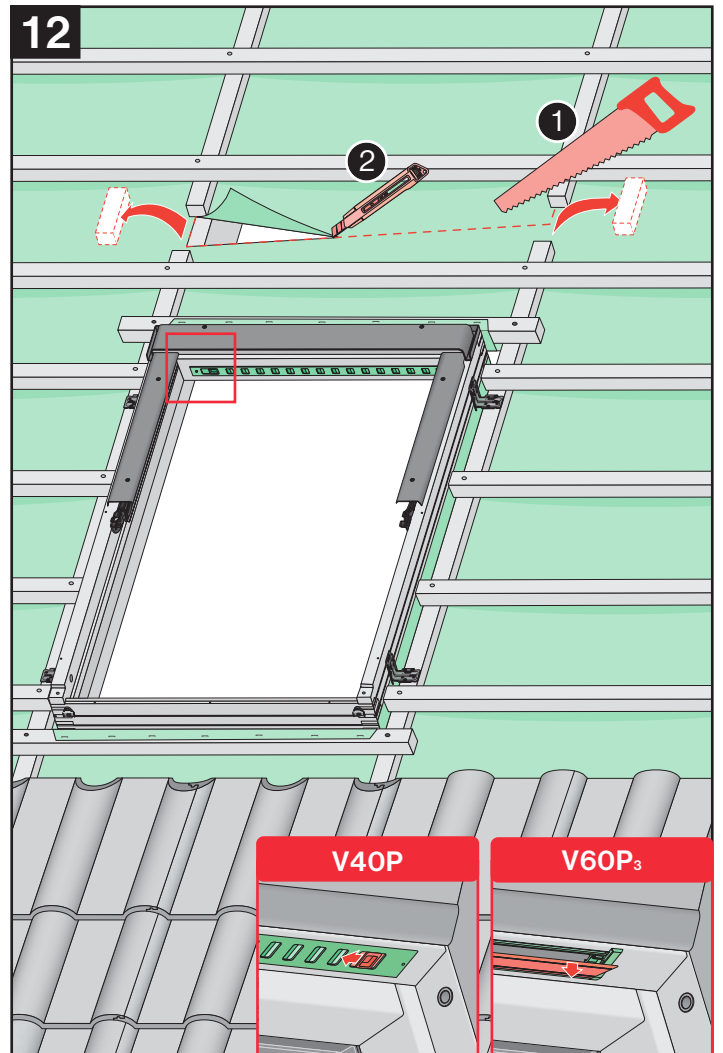

NC 1CF IM/FTP-V, FTU-V/27.07.2015/F

<http://www.fakro.com/download/film-installation-instructions/roof-windows/>

2

15

	max 90mm	EHN		
		EHV		
	-	-	-	-
	max 45mm	EZN		
		EZV		
	-	-	-	-
	max 15mm (N) max 5mm (V)	ELN		
		ELV		
	-	-	-	-
	max 5mm	ESN		
		ESV		
	-	-	-	-

		max 90mm	EHN EHV	7-10cm 7-10cm
		max 45mm	EZN EZV	6-8cm 6-8cm
		380x120mm 12-16mm	EGV	6cm
		380x120mm 12-16mm	EPV	6cm
		max 5mm (V) max 15mm (N)	ELN ELV	0-2cm 0-2cm
			EEN EEV	0-2cm 0-2cm

		max 5mm	ESN ESV	0-2cm 0-2cm
--	--	---------	------------	----------------

	EHN EHV	9-12cm 9-12cm
	EZN EZJ	8-10cm 8-10cm 20cm
	EGV	6cm
	EPV	8cm
	ELN ELV ELJ	0-4cm 0-4cm 11cm
	EEN EEV EEJ	0-4cm 0-4cm 11cm

	ESN ESV ESJ	0-4cm 0-4cm 0cm
--	-------------------	-----------------------

	max 90mm	EHN		
		EHV		
		-	-	-
	max 45mm	EZN		
		EZV		
		EZJ		
	max 15mm (N) max 5mm (V) max 5mm (J)	ELN		
		ELV		
		ELJ		
	max 5mm	ESN		
		ESV		
		ESJ		

	max 90mm	EHN EHV	
	max 45mm	EZN EZV	
	max 5mm	ESN ESV	
	12-16mm	EGV	
	max 18mm	EPV	
	max 5mm (V) max 15mm (N)	ELN ELV	
		EEN EEV	