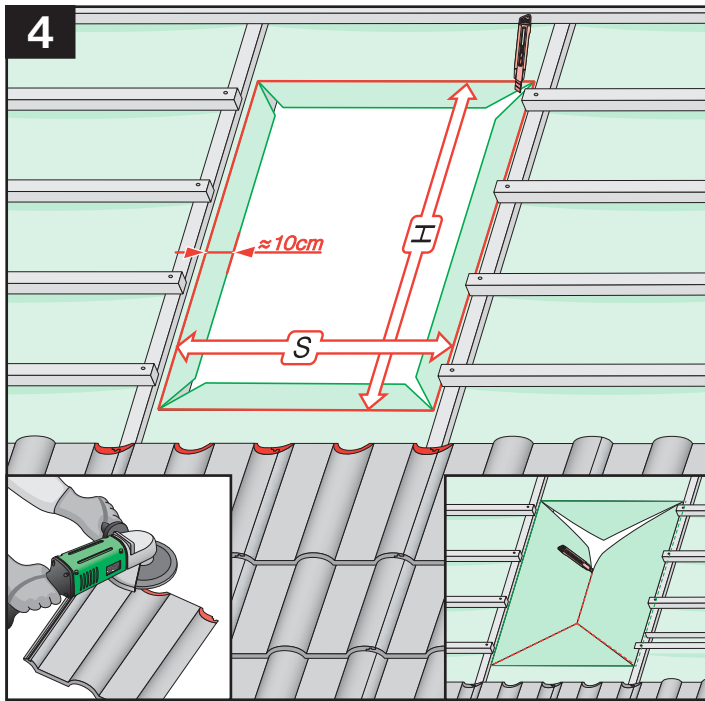

NC 1CF IM/FTP-V, FTU-V/27.07.2015/F

<http://www.fakro.com/download/film-installation-instructions/roof-windows/>

2

15

	max 90mm	EHN		
		EHV		
	-	-	-	-
	max 45mm	EZN		
		EZV		
	-	-	-	-
	max 15mm (N) max 5mm (V)	ELN		
		ELV		
	-	-	-	-
	max 5mm	ESN		
		ESV		
	-	-	-	-

		max 90mm	EHN EHV	7-10cm 7-10cm
		max 45mm	EZN EZV	6-8cm 6-8cm
		380x120mm 12-16mm	EGV	6cm
		380x120mm 12-16mm	EPV	6cm
		max 5mm (V) max 15mm (N)	ELN ELV	0-2cm 0-2cm
			EEN EEV	0-2cm 0-2cm

		max 5mm	ESN ESV	0-2cm 0-2cm
--	--	---------	------------	----------------

	EHN EHV	9-12cm 9-12cm
	EZN EZJ	8-10cm 8-10cm 20cm
	EGV	6cm
	EPV	8cm
	ELN ELV ELJ	0-4cm 0-4cm 11cm
	EEN EEV EEJ	0-4cm 0-4cm 11cm

	ESN ESV ESJ	0-4cm 0-4cm 0cm
--	-------------------	-----------------------

	max 90mm	EHN		
		EHV		
		-	-	-
	max 45mm	EZN		
		EZV		
		EZJ		
	max 15mm (N) max 5mm (V) max 5mm (J)	ELN		
		ELV		
		ELJ		
	max 5mm	ESN		
		ESV		
		ESJ		

	max 90mm	EHN EHV	
	max 45mm	EZN EZV	
	max 5mm	ESN ESV	
	12-16mm	EGV	
	max 18mm	EPV	
	max 5mm (V) max 15mm (N)	ELN ELV	
		EEN EEV	