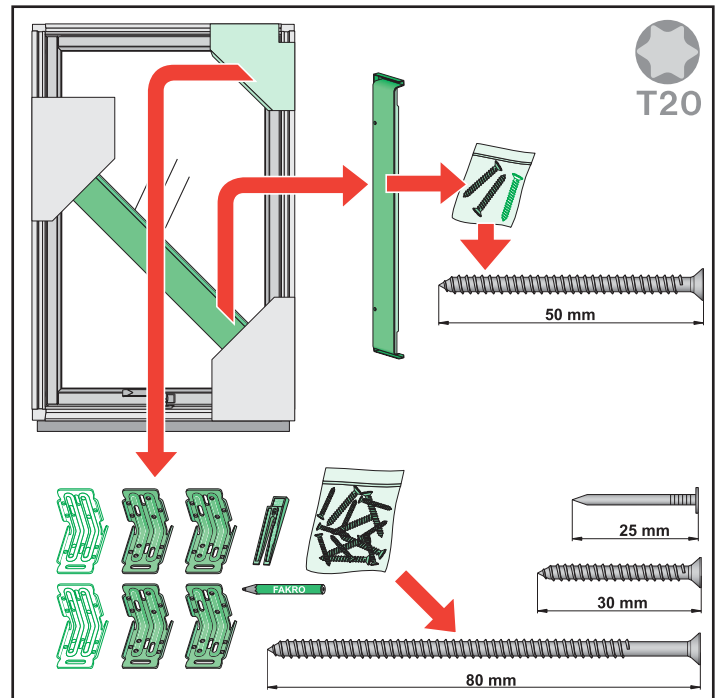

NC 1CF IM/FTP-V, FTU-V/27.07.2015/F

<http://www.fakro.com/download/film-installation-instructions/roof-windows/>

2

15

	max 90mm	EHN		
		EHV		
	-	-	-	-
	max 45mm	EZN		
		EZV		
	-	-	-	-
	max 15mm (N) max 5mm (V)	ELN		
		ELV		
	-	-	-	-
	max 5mm	ESN		
		ESV		
	-	-	-	-

		max 90mm	EHN EHV	7-10cm 7-10cm
		max 45mm	EZN EZV	6-8cm 6-8cm
		380x120mm 12-16mm	EGV	6cm
		380x120mm 12-16mm	EPV	6cm
		max 5mm (V) max 15mm (N)	ELN ELV	0-2cm 0-2cm
			EEN EEV	0-2cm 0-2cm

		max 5mm	ESN ESV	0-2cm 0-2cm
--	--	---------	------------	----------------

	EHN EHV	9-12cm 9-12cm
	EZN EZJ	8-10cm 8-10cm 20cm
	EGV	6cm
	EPV	8cm
	ELN ELV ELJ	0-4cm 0-4cm 11cm
	EEN EEV EEJ	0-4cm 0-4cm 11cm

	ESN ESV ESJ	0-4cm 0-4cm 0cm
--	-------------------	-----------------------

	max 90mm	EHN		
		EHV		
		-	-	-
	max 45mm	EZN		
		EZV		
		EZJ		
	max 15mm (N) max 5mm (V) max 5mm (J)	ELN		
		ELV		
		ELJ		
	max 5mm	ESN		
		ESV		
		ESJ		

	max 90mm	EHN EHV	
	max 45mm	EZN EZV	
	max 5mm	ESN ESV	
	12-16mm	EGV	
	max 18mm	EPV	
	max 5mm (V) max 15mm (N)	ELN ELV	
		EEN EEV	