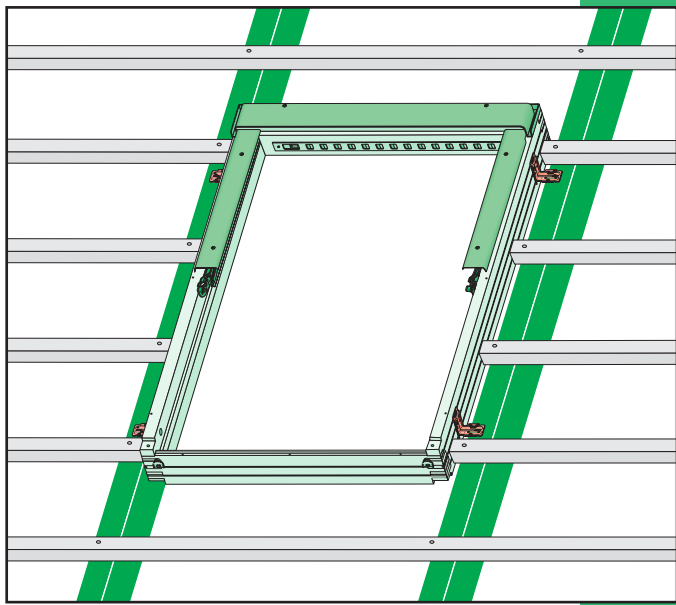

NC 1CF IM/FTP-V, FTU-V/27.07.2015/F

<http://www.fakro.com/download/film-installation-instructions/roof-windows/>

2

15

	max 90mm	EHN		
		EHV		
	-	-	-	-
	max 45mm	EZN		
		EZV		
	-	-	-	-
	max 15mm (N) max 5mm (V)	ELN		
		ELV		
	-	-	-	-
	max 5mm	ESN		
		ESV		
	-	-	-	-

		max 90mm	EHN EHV	7-10cm 7-10cm
		max 45mm	EZN EZV	6-8cm 6-8cm
		380x120mm 12-16mm	EGV	6cm
		380x120mm 12-16mm	EPV	6cm
		max 5mm (V) max 15mm (N)	ELN ELV	0-2cm 0-2cm
			EEN EEV	0-2cm 0-2cm

		max 5mm	ESN ESV	0-2cm 0-2cm
--	--	---------	------------	----------------

	EHN EHV	9-12cm 9-12cm
	EZN EZJ	8-10cm 8-10cm 20cm
	EGV	6cm
	EPV	8cm
	ELN ELV ELJ	0-4cm 0-4cm 11cm
	EEN EEV EEJ	0-4cm 0-4cm 11cm

	ESN ESV ESJ	0-4cm 0-4cm 0cm
--	-------------------	-----------------------

	max 90mm	EHN		
		EHV		
		-	-	-
	max 45mm	EZN		
		EZV		
		EZJ		
	max 15mm (N) max 5mm (V) max 5mm (J)	ELN		
		ELV		
		ELJ		
	max 5mm	ESN		
		ESV		
		ESJ		

	max 90mm	EHN EHV	
	max 45mm	EZN EZV	
	max 5mm	ESN ESV	
	12-16mm	EGV	
	max 18mm	EPV	
	max 5mm (V) max 15mm (N)	ELN ELV	
		EEN EEV	