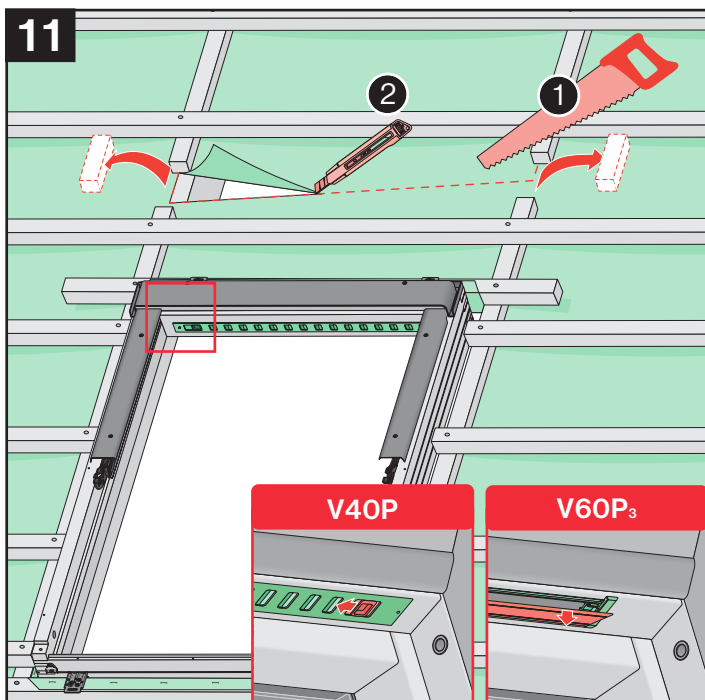

NC 1CF IM/FTP-V, FTU-V/27.07.2015/F

<http://www.fakro.com/download/film-installation-instructions/roof-windows/>

2

15

	max 90mm	EHN		
		EHV		
	-	-	-	-
	max 45mm	EZN		
		EZV		
	-	-	-	-
	max 15mm (N) max 5mm (V)	ELN		
		ELV		
	-	-	-	-
	max 5mm	ESN		
		ESV		
	-	-	-	-

		max 90mm	EHN EHV	7-10cm 7-10cm
		max 45mm	EZN EZV	6-8cm 6-8cm
		380x120mm 12-16mm	EGV	6cm
		380x120mm 12-16mm	EPV	6cm
		max 5mm (V) max 15mm (N)	ELN ELV	0-2cm 0-2cm
			EEN EEV	0-2cm 0-2cm

		max 5mm	ESN ESV	0-2cm 0-2cm
--	--	---------	------------	----------------

	EHN EHV	9-12cm 9-12cm
	EZN EZJ	8-10cm 8-10cm 20cm
	EGV	6cm
	EPV	8cm
	ELN ELV ELJ	0-4cm 0-4cm 11cm
	EEN EEV EEJ	0-4cm 0-4cm 11cm

	ESN ESV ESJ	0-4cm 0-4cm 0cm
--	-------------------	-----------------------

	max 90mm	EHN		
		EHV		
		-	-	-
	max 45mm	EZN		
		EZV		
		EZJ		
	max 15mm (N) max 5mm (V) max 5mm (J)	ELN		
		ELV		
		ELJ		
	max 5mm	ESN		
		ESV		
		ESJ		

	max 90mm	EHN EHV	
	max 45mm	EZN EZV	
	max 5mm	ESN ESV	
	12-16mm	EGV	
	max 18mm	EPV	
	max 5mm (V) max 15mm (N)	ELN ELV	
		EEN EEV	