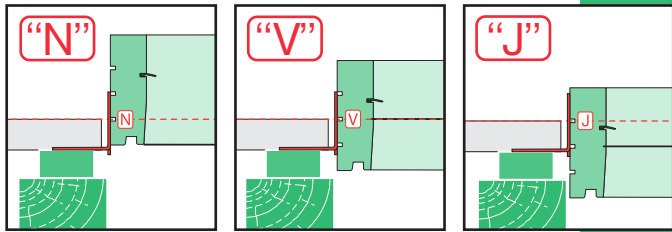

NC 1CF IM/FTP-V, FTU-V/27.07.2015/F

<http://www.fakro.com/download/film-installation-instructions/roof-windows/>

2

15

	max 90mm	EHN		
		EHV		
	-	-	-	-
	max 45mm	EZN		
		EZV		
	-	-	-	-
	max 15mm (N) max 5mm (V)	ELN		
		ELV		
	-	-	-	-
	max 5mm	ESN		
		ESV		
	-	-	-	-

		max 90mm	EHN EHV	7-10cm 7-10cm
		max 45mm	EZN EZV	6-8cm 6-8cm
		380x120mm 12-16mm	EGV	6cm
		380x120mm 12-16mm	EPV	6cm
		max 5mm (V) max 15mm (N)	ELN ELV	0-2cm 0-2cm
			EEN EEV	0-2cm 0-2cm

		max 5mm	ESN ESV	0-2cm 0-2cm
--	--	---------	------------	----------------

	EHN EHV	9-12cm 9-12cm
	EZN EZJ	8-10cm 8-10cm 20cm
	EGV	6cm
	EPV	8cm
	ELN ELV ELJ	0-4cm 0-4cm 11cm
	EEN EEV EEJ	0-4cm 0-4cm 11cm

	ESN ESV ESJ	0-4cm 0-4cm 0cm
--	-------------------	-----------------------

	max 90mm	EHN		
		EHV		
		-	-	-
	max 45mm	EZN		
		EZV		
		EZJ		
	max 15mm (N) max 5mm (V) max 5mm (J)	ELN		
		ELV		
		ELJ		
	max 5mm	ESN		
		ESV		
		ESJ		

	max 90mm	EHN EHV	
	max 45mm	EZN EZV	
	max 5mm	ESN ESV	
	12-16mm	EGV	
	max 18mm	EPV	
	max 5mm (V) max 15mm (N)	ELN ELV	
		EEN EEV	