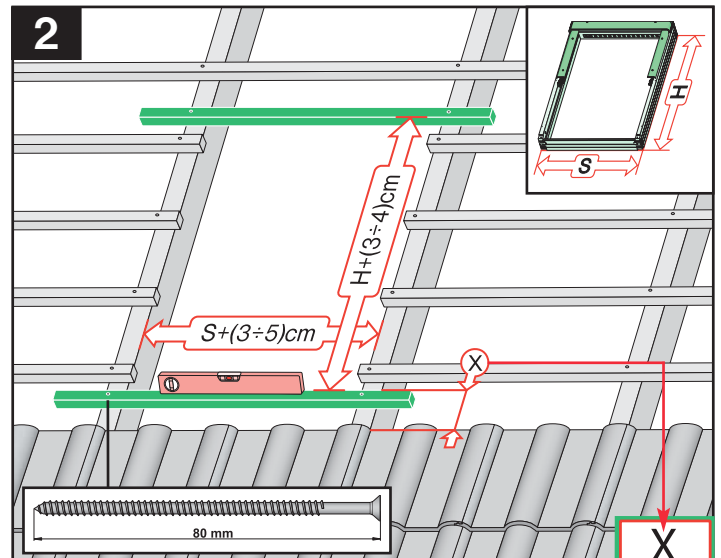

NC 1CF IM/FTP-V, FTU-V/27.07.2015/F

<http://www.fakro.com/download/film-installation-instructions/roof-windows/>

2

15

	max 90mm	EHN		
		EHV		
	-	-	-	-
	max 45mm	EZN		
		EZV		
	-	-	-	-
	max 15mm (N) max 5mm (V)	ELN		
		ELV		
	-	-	-	-
	max 5mm	ESN		
		ESV		
	-	-	-	-

		max 90mm	EHN EHV	7-10cm 7-10cm
		max 45mm	EZN EZV	6-8cm 6-8cm
		380x120mm 12-16mm	EGV	6cm
		380x120mm 12-16mm	EPV	6cm
		max 5mm (V) max 15mm (N)	ELN ELV	0-2cm 0-2cm
			EEN EEV	0-2cm 0-2cm

		max 5mm	ESN ESV	0-2cm 0-2cm
--	--	---------	------------	----------------

	EHN EHV	9-12cm 9-12cm
	EZN EZJ	8-10cm 8-10cm 20cm
	EGV	6cm
	EPV	8cm
	ELN ELV ELJ	0-4cm 0-4cm 11cm
	EEN EEV EEJ	0-4cm 0-4cm 11cm

	ESN ESV ESJ	0-4cm 0-4cm 0cm
--	-------------------	-----------------------

	max 90mm	EHN		
		EHV		
		-	-	-
	max 45mm	EZN		
		EZV		
		EZJ		
	max 15mm (N) max 5mm (V) max 5mm (J)	ELN		
		ELV		
		ELJ		
	max 5mm	ESN		
		ESV		
		ESJ		

	max 90mm	EHN EHV	
	max 45mm	EZN EZV	
	max 5mm	ESN ESV	
	12-16mm	EGV	
	max 18mm	EPV	
	max 5mm (V) max 15mm (N)	ELN ELV	
		EEN EEV	