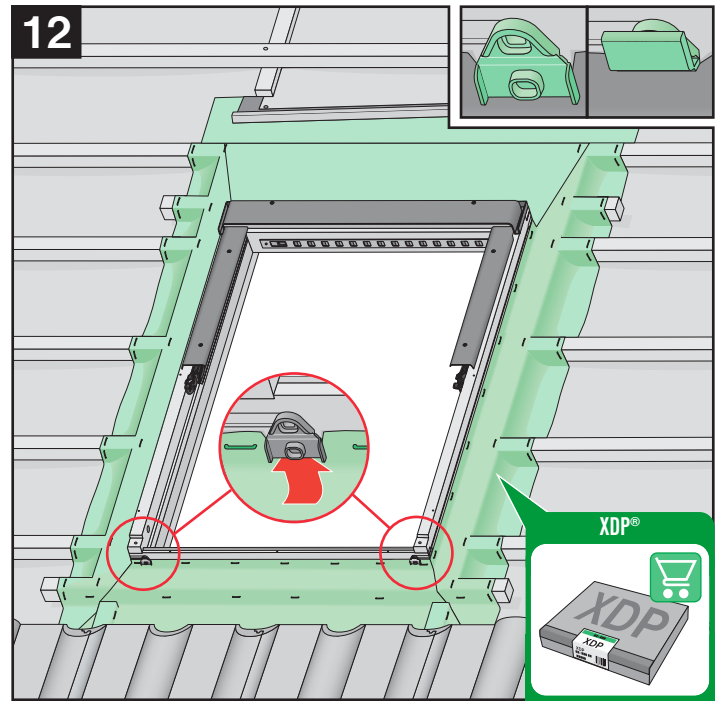

max 90mm	EHN EHV	
	max 45mm	EZN EZV	
	max 5mm	ESN ESV	
	12-16mm	EGV	
	max 18mm	EPV	
	max 5mm (V) max 15mm (N)	ELN ELV	
		EEN EEV